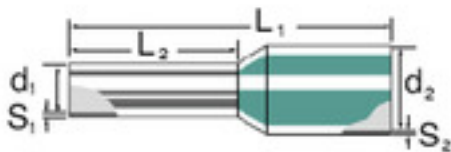

**Elementy połączeniowe
H1,0/14T R BD**

Weidmüller Interface GmbH & Co. KG

Klingenbergstraße 16

D-32758 Detmold

Germany

Fon: +49 5231 14-0

Fax: +49 5231 14-292083

www.weidmueller.com

- Połączone końcówki tulejkowe na taśmach (50 szt.)
- Kod koloru Weidmüller
- Kod koloru wg DIN
- Inny kod koloru

Ogólne dane do zamówienia

Typ	H1,0/14T R BD
Nr zam.	9021950000
Wykonanie	Gilza na żyłę, izolowany, 10 mm, 8 mm, czerwony
GTIN (EAN)	4008190262747
J. op.	500 Szt.
opakowanie	Szpula opakowana