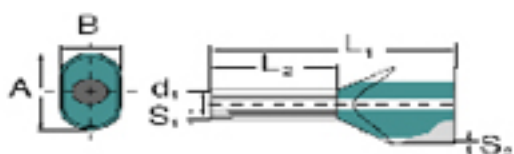

**Elementy połączeniowe
H0,5/14 ZH OR**

Weidmüller Interface GmbH & Co. KG

Klingenbergstraße 16

D-32758 Detmold

Germany

Fon: +49 5231 14-0

Fax: +49 5231 14-292083

www.weidmueller.com

- dostarczane luzem w woreczku plastikowym
- Kod koloru wg Weidmüller
- Kod koloru wg DIN

Ogólne dane do zamówienia

Typ	H0,5/14 ZH OR
Nr zam.	9037200000
Wykonanie	Gilza na żyłę, Podwójna końcówka tulejkowa, 11 mm, 8 mm, pomarańczowy
GTIN (EAN)	4008190492397
J. op.	500 Szt.
opakowanie	luzem