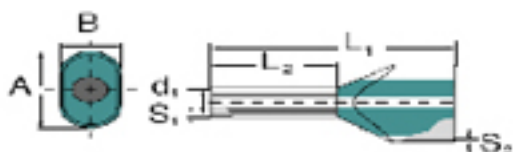

Elementy połączeniowe H0,75/16 ZH W

Weidmüller Interface GmbH & Co. KG

Klingenbergstraße 16

D-32758 Detmold

Germany

Fon: +49 5231 14-0

Fax: +49 5231 14-292083

www.weidmueller.com

Do następujących przewodów: 2 Nr 0,75 mm² (2 No AWG 18)

- dostarczane luzem w woreczku plastikowym
- Kod koloru Weidmüller
- Kod koloru wg DIN
- Inny kod koloru

Ogólne dane do zamówienia

Typ	H0,75/16 ZH W
Nr zam.	9037240000
Wykonanie	Gilza na żyłę, Podwójna końcówka tulejkowa, 13 mm, 10 mm, biały
GTIN (EAN)	4008190492717
J. op.	500 Szt.
opakowanie	luzem