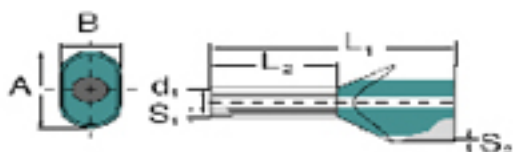

**Elementy połączeniowe
H10,0/24T ZH BR**

Weidmüller Interface GmbH & Co. KG

Klingenbergstraße 16

D-32758 Detmold

Germany

Fon: +49 5231 14-0

Fax: +49 5231 14-292083

www.weidmueller.com

- dostarczane luzem w woreczku plastikowym
- Kod koloru Weidmüller
- Kod koloru wg DIN
- Inny kod koloru

Ogólne dane do zamówienia

Typ	H10,0/24T ZH BR
Nr zam.	9037710000
Wykonanie	Gilza na żyłę, Podwójna końcówka tulejkowa, 17 mm, 12 mm, brązowy
GTIN (EAN)	4008190493516
J. op.	100 Szt.
opakowanie	luzem