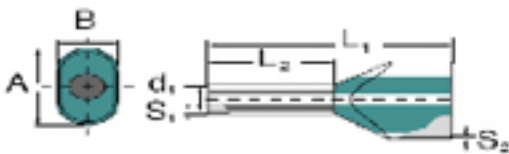

**Elementy połączeniowe
H10,0/30T ZH BR**

Weidmüller Interface GmbH & Co. KG
Klingenbergstraße 16
D-32758 Detmold
Germany
Fon: +49 5231 14-0
Fax: +49 5231 14-292083
www.weidmueller.com

- dostarczane luzem w woreczku plastikowym
- Kod koloru Weidmüller
- Kod koloru wg DIN
- Inny kod koloru

Ogólne dane do zamówienia

Typ	H10,0/30T ZH BR
Nr zam.	9037720000
Wykonanie	Gilza na żyłę, Podwójna końcówka tulejkowa, 23 mm, 18 mm, brązowy
GTIN (EAN)	4008190493530
J. op.	100 Szt.
opakowanie	luzem