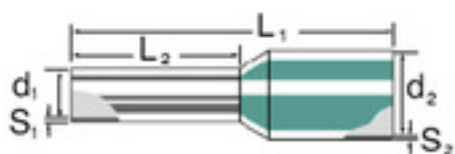

Elementy połączeniowe H1,5/24 XS SW

Weidmüller Interface GmbH & Co. KG
Klingenbergstraße 16
D-32758 Detmold
Germany
Fon: +49 5231 14-0
Fax: +49 5231 14-292083
www.weidmueller.com

- dostarczane luzem w woreczku plastikowym
- Kod koloru wg Weidmüller

Ogólne dane do zamówienia

Typ	H1,5/24 XS SW
Nr zam.	9202870000
Wykonanie	Gilza na żyłę, izolowany, 13 mm, 14.5 mm, czarny
GTIN (EAN)	4032248517947
J. op.	100 Szt.
opakowanie	luzem