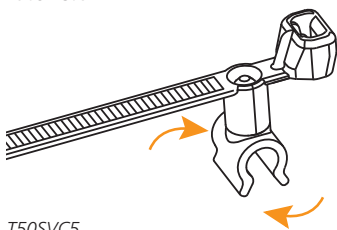

Opaski dwuczęściowe z mocowaniem do rury, obrotowe 360°

Właściwości

Łatwa w montażu opaska zewnętrznie ząbkowana posiada obrotowy uchwyt (klip), przy pomocy którego można zamocować ją do przewodu, rury lub wiązki. Dzięki temu możemy zamontować dodatkowy przewód w wybranych miejscach. Możliwość obrotu opaski o 360° względem uchwytu pozwala na instalację przewodu pod dowolnym kątem względem punktu mocującego. Opaski tego typu nadają się też idealnie do montażu przewodów i węży obracających się względem punktu mocującego np. w robotyce.

T50SVC5

Dane materiału

Materiał opaski	Poliamid 6.6 odporny na wyższą temperaturę (PA66HS)
Temperatura pracy	-40 °C do +105 °C, krótkotrwale do +145 °C (500 h)
Palność materiału	UL94 V2

Dane techniczne