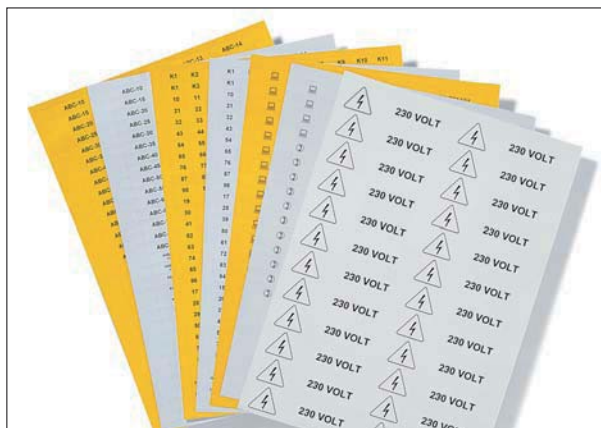

System szyldów oznaczeniowych do druku laserowego

• Helafix - Etykiety

Właściwości

Etykiety HFX zostały specjalnie opracowane do współpracy z szyldami oznaczeniowymi Helafix. Są one wykonane z odpornego na temperaturę i chemikalia poliestru i dostarczane w formacie A4 tak, że oznaczenia mogą być nanoszone zarówno przy pomocy drukarki laserowej jak też ręcznie przy pomocy pisaków T82. Etykiety HFX posiadają jedną stronę w kolorze białym, a drugą w kolorze żółtym. Obie strony są przeznaczone do nadruku.

W celu ułatwienia wydruku polecamy korzystanie z profesjonalnego programu Tagprint Pro.

Drukarka laserowa

Wymiary etykiet są ściśle dopasowane do szyldów Helafix.

Dane materiału	
Materiał	Poliester
Kolor	Żółty (YE), Biały (WH)
Temperatura pracy	-70 °C do +160 °C
Właściwości chemiczne materiału	Doskonała odporność na alkohole, benzynę, rozpuszczalniki czyszczące, butanol, rozpuszczalniki etylowe i butylcellosove, kwas akumulatorowy. Przy zastosowaniu do oznaczeń pisaka T82 lub druku laserowego odporny na promieniowanie UV do stosowania na zewnątrz.

Dane techniczne

Nr art.	Typ	Kolor	Szerokość (W)	Wysokość (H)	Ilość etykiet w arkuszu	Ilość arkuszy w opakowaniu	Zawartość w kartonie
526-01014	HFX9-17P	Żółty (YE), Biały (WH)	17,50	9,00	319	20	6380
526-01514	HFX9-35P	Żółty (YE), Biały (WH)	35,00	9,00	145	20	2900
526-02014	HFX9-52P	Żółty (YE), Biały (WH)	52,50	9,00	124	20	2480
526-01714	HFX12-35P	Żółty (YE), Biały (WH)	35,00	12,00	110	20	2200
526-02214	HFX12-52P	Żółty (YE), Biały (WH)	52,50	12,00	92	20	1840
526-02514	HFX12-105P	Żółty (YE), Biały (WH)	105,00	12,00	44	20	880
526-05014	HFX12-210P	Żółty (YE), Biały (WH)	210,00	12,00	22	20	440
526-03014	HFX24-105P	Żółty (YE), Biały (WH)	105,00	24,00	22	20	440
526-05514	HFX24-210P	Żółty (YE), Biały (WH)	210,00	24,00	11	20	220
526-04014	HFX48-105P	Żółty (YE), Biały (WH)	105,00	48,00	10	20	200
526-06014	HFX48-210P	Żółty (YE), Biały (WH)	210,00	48,00	5	20	100