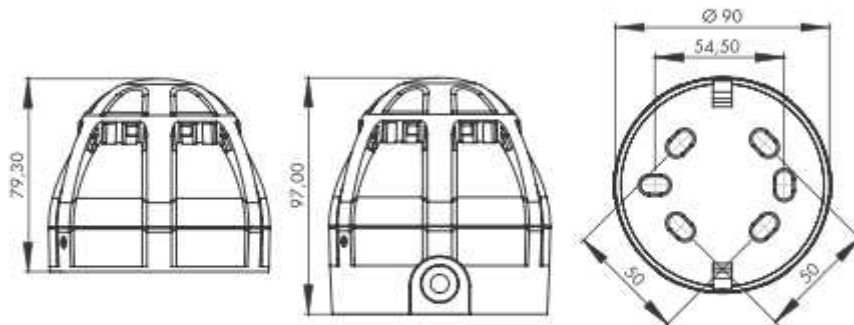

Ogień

Bezpieczeństwo

Przemysł

Kolej

Żegluga

Optyczne

Akustyczne

SPECYFIKACJE

MODEL	Chiasso Razor
Zakres napięcia	9-28VDC
Zużycie prądu	maks. 40mA / 40mA przy dźwięku DIN
Moc	67-100dB(A) / 97dB(A) przy dźwięku DIN
Dźwięki sygnałowe	39
Klasa bezpieczeństwa	Shallow Base: IP54, Deep Base: IP65
Zakres temperatur	-25°C do +70°C
Kolor obudowy	czerwony lub biały
Kolor soczewki	czerwony, żółty, zielony, niebieski, przezroczysty
Materiał	ABS FR