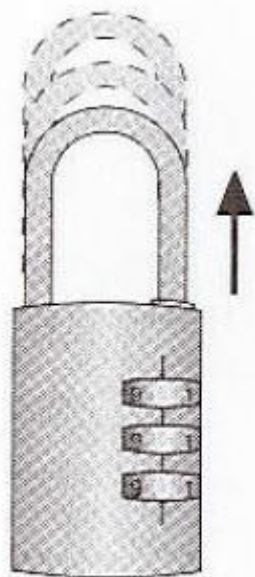

INSTRUKCJA OBSŁUGI

Nr produktu **000752038**

**Kłódka z zamkiem szyfrowym Abus
ABVS48807, aluminiowa, 41,5x77x41,5 mm,
niebieska**

1.

1. Pociągnij

2.

2. (a) + (b)

Obróć i naciśnij

3. Przytrzymaj i ustaw nowy kod

4. $\textcircled{a} + \textcircled{b}$

Obróć i naciśnij

Wymieszaj cyfry kodu.

Domyślny kod to „0000”