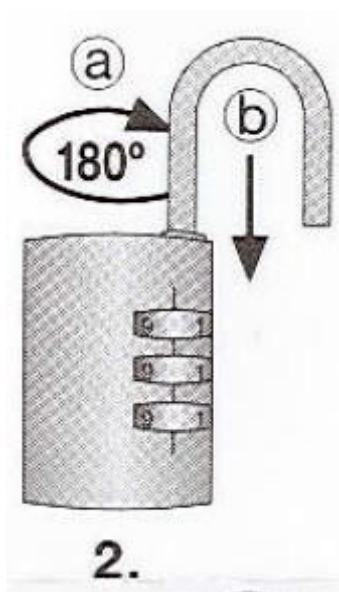

INSTRUKCJA OBSŁUGI

Nr produktu **000752038**

**Kłódka z zamkiem szyfrowym Abus
ABVS48807, aluminiowa, 41,5x77x41,5 mm,
niebieska**

1.

1. Pociągnij

2.

2. (a) + (b)

Obróć i naciśnij

3. Przytrzymaj i ustaw nowy kod

4. $\textcircled{a} + \textcircled{b}$

Obróć i naciśnij

Wymieszaj cyfry kodu.

Domyślny kod to „0000”