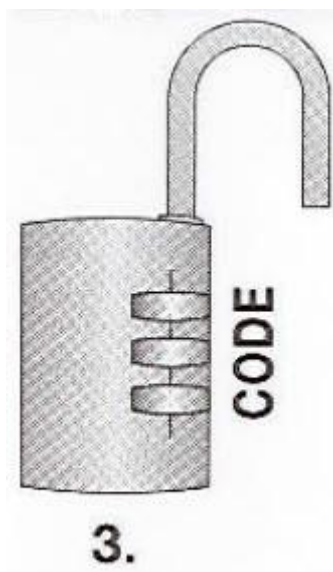

INSTRUKCJA OBSŁUGI

Nr produktu **000752038**

**Kłódka z zamkiem szyfrowym Abus
ABVS48807, aluminiowa, 41,5x77x41,5 mm,
niebieska**

1.

1. Pociągnij

2.

2. (a) + (b)

Obróć i naciśnij

3. Przytrzymaj i ustaw nowy kod

4. $\textcircled{a} + \textcircled{b}$

Obróć i naciśnij

Wymieszaj cyfry kodu.

Domyślny kod to „0000”