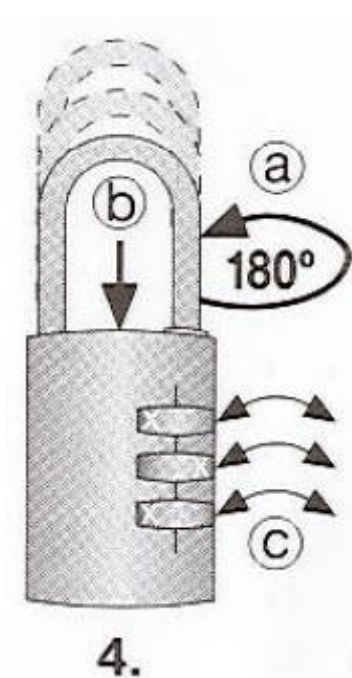

INSTRUKCJA OBSŁUGI

Nr produktu **000752038**

**Kłódka z zamkiem szyfrowym Abus
ABVS48807, aluminiowa, 41,5x77x41,5 mm,
niebieska**

1.

1. Pociągnij

2.

2. (a) + (b)

Obróć i naciśnij

3. Przytrzymaj i ustaw nowy kod

4. $\textcircled{a} + \textcircled{b}$

Obróć i naciśnij

Wymieszaj cyfry kodu.

Domyślny kod to „0000”