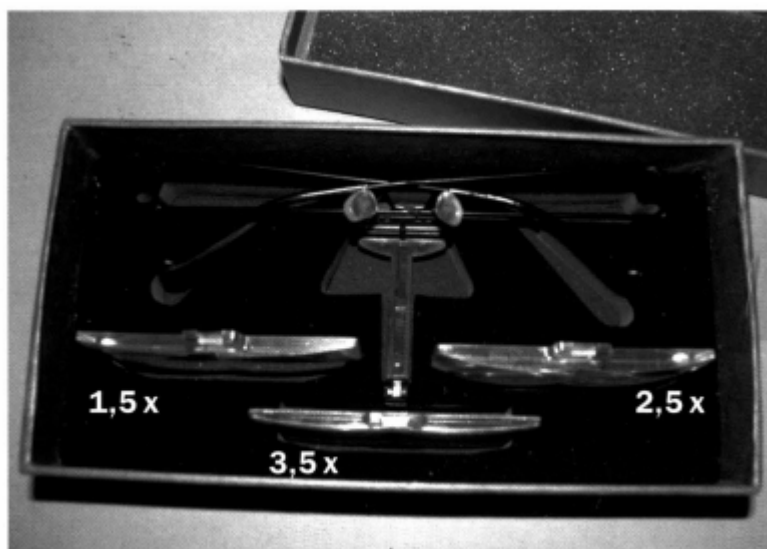

**Niezastąpiona pomoc na co dzień – zawsze pod ręką!**

**Do stosowania jak standardowe okulary.**

Super lekka i stabilna konstrukcja z tworzywa sztucznego i metalu –ważą mniej niż 30 g!

3 wymienne nakładki powiększające można łatwo i szybko wymieniać – wykonane są z utwardzanego i polerowanego akrylu.

Świetnie nadają się zwłaszcza dla osób noszących okulary korekcyjne.

Zestaw spakowany jest w kasetce razem z chusteczką do czyszczenia – dzięki temu produkt chroniony jest przed zarysowaniem.

Nr art. 450505