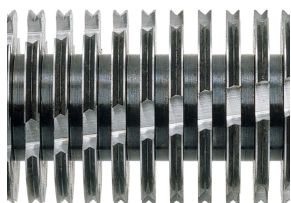

HSM SECURIO C16 - 4 x 25 mm

Niszczarka dokumentów HSM SECURIO C16

Mała, elegancka i bezpieczna. Idealna niszczarka do użytku osobistego czy też niewielkiego biura. Posiada mocne wałki tnące z hartowanej stali oraz osłonę bezpieczeństwa z czujnikiem dotyku.

Parametry

Numer zamówienia:	1902111	Szerokość otworu wlotowego:	225 mm
EAN	4026631035590	Pojemność kosza:	25 l
Rodzaj cięcia:	cięcie na ścinki	Objętość w arkuszach (80 g):	230
Rozmiar cięcia:	4 x 25 mm	Poziom hałasu (praca jałowa):	ca. 55 - 60 dB(A)
poziomy zabezpieczeń (DIN 66399):	E-3 F-1 P-4 T-4	Szerokość x głębokość x wysokość maszyny:	366 x 258 x 455 mm
Wydajność cięcia w arkuszach 80g/m²:	6 - 7	Waga maszyny:	4,5 kg
Pobór mocy silnika:	185 W	Niszczony materiał:	Papier, Zszywki i spinacze do papieru, Karta kredytowa
Napięcie / częstotliwość:	220-240 V / 50 Hz/60 Hz		

Informacje o produkcie

Wałki tnące z hartowanej stali rozdrabniają również zszywki i spinacze biurowe oraz zapewniają długotrwałą eksploatację. Dożywotnia gwarancja.

Niszczarka w ogóle nie pobiera energii w trybie czuwania.