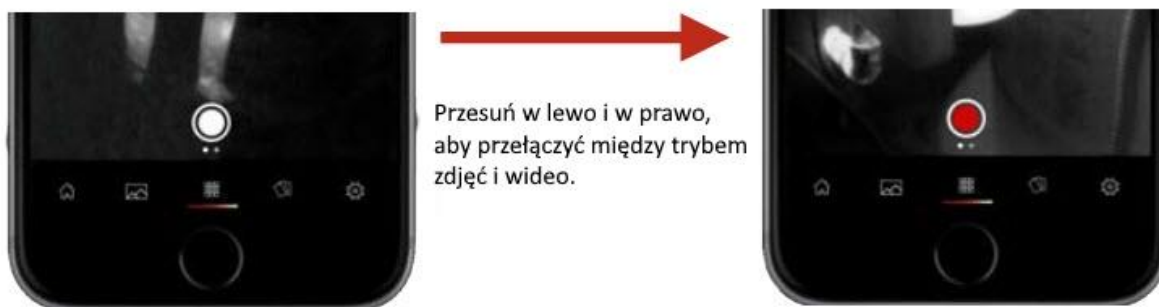

Wykonywanie zdjęć i filmów

Stworzony dla iPhone iPhone 7+, iPhone SE, iPhone 6s Plus, iPhone 6s, iPhone 6 Plus, iPhone 6, iPhone 5s, iPhone 5c i iPhone 5

Lista obsługiwanych urządzeń z Androidem znajduje się na stronie: www.thermal.com/supported
Wykorzystuje moc i wyświetlacz twojego smartfona. (<280 mW)

„Made for iPhone” oznacza, że akcesorium elektroniczne zostało zaprojektowane specjalnie do połączenia z iPhone'em i zostało potwierdzone przez programistę, aby spełniał standardy wydajności Apple. Należy pamiętać, że użycie tego akcesorium z iPhone'em może wpłynąć na wydajność sieci bezprzewodowej. iPhone® jest znakiem towarowym firmy Apple Inc., zarejestrowanym w Stanach Zjednoczonych i innych krajach