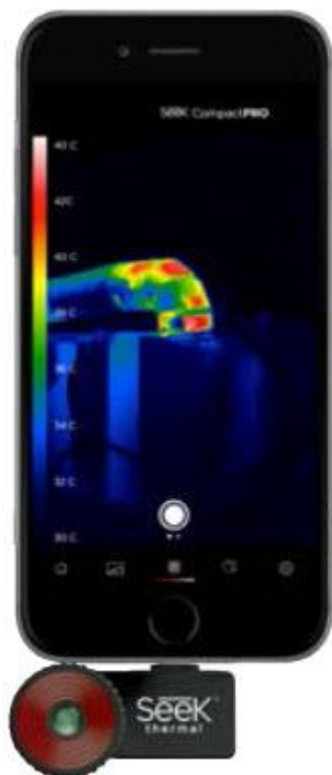

Tryb Hi / Lo: Wskaż najwyższą i najniższą temperaturę.

Tryb normalny: tryb domyślny maksymalizujący spójność termiczną przy użyciu automatycznej kontroli ekspozycji.

Tryb pełnej klatki: Wyświetla wszystkie dane temperatury dla maksymalnej przejrzystości.

Tryb Rozpiętości i Poziom *: Łatwo ustaw i zablokuj zakres temperatur, aby wyświetlić maksymalną informację termiczną dowolnego obiektu lub sceny. (tylko Compact PRO)

Tryb powyżej progu

Tryb Próg równy

Tryb poniżej progu

Pokoloruj temperatury powyżej, równej lub niższej od ustawionej temperatury.

Tryb Thermal +: Tryb eksperymentalny, który umożliwia obrazowanie termiczne i wizualne obok siebie w czasie rzeczywistym.

* Tryb Span i Level oraz kontrola emisyjności są dostępne tylko w CompactPRO

Zmiany jednostki temperatury (° C, ° F, K),
współczynnik kształtu obrazu (4: 3 i 16: 9),
i znaki wodne.

Zobacz pomocne filmy instruktażowe
na temat korzystania z aplikacji Seek Thermal.

Oceń naszą aplikację i skontaktuj się z nami,
aby uzyskać dodatkowe wsparcie.