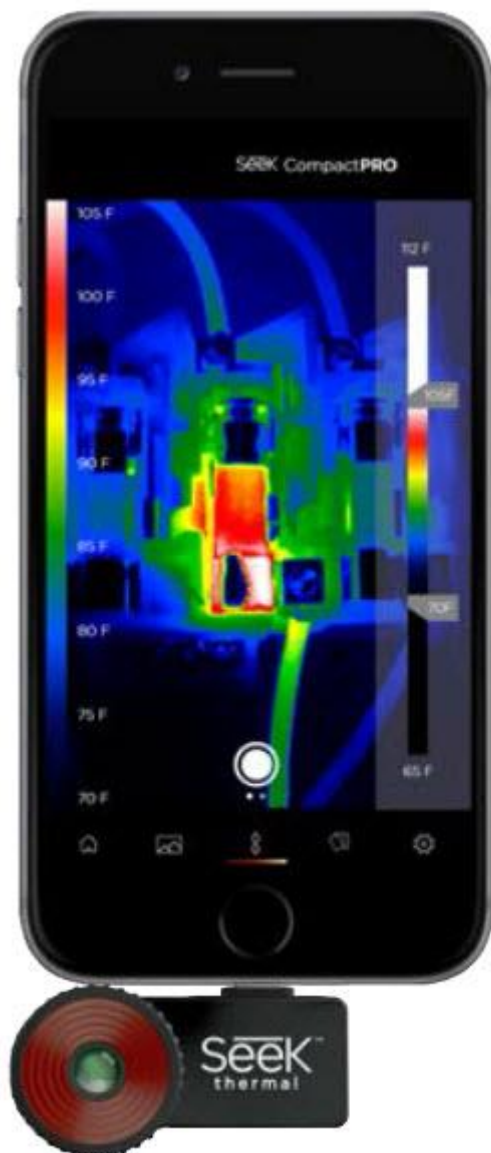

Pokoloruj temperatury powyżej, równej lub niższej od ustawionej temperatury.

Tryb Thermal +: Tryb eksperymentalny, który umożliwia obrazowanie termiczne i wizualne obok siebie w czasie rzeczywistym.

* Tryb Span i Level oraz kontrola emisyjności są dostępne tylko w CompactPRO

Zmiany jednostki temperatury (° C, ° F, K),
współczynnik kształtu obrazu (4: 3 i 16: 9),
i znaki wodne.

Zobacz pomocne filmy instruktażowe
na temat korzystania z aplikacji Seek Thermal.

Oceń naszą aplikację i skontaktuj się z nami,
aby uzyskać dodatkowe wsparcie.

Rozpiętość termiczna i poziom (Tylko CompactPro)

Z łatwością ustaw i zablokuj zakres temperatur, aby wyświetlić informacje o maksymalnej temperaturze dowolnego obiektu lub sceny z nastawą i zakresem.

Kontrola emisyjności (Tylko CompactPRO)