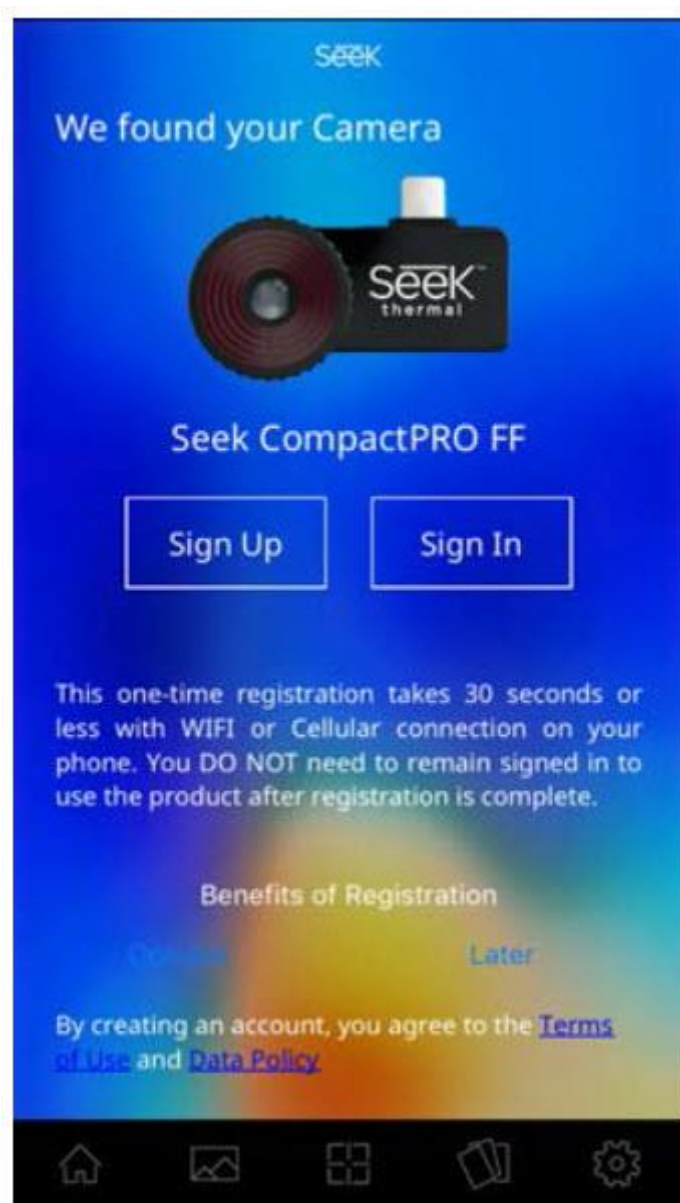

INSTRUKCJA OBSŁUGI

Nr produktu 001497673

**Kamera termowizyjna Seek Thermal
CompactPRO FF micro-USB, -40 do +330
°C, 320 x 240 px, Android**

Podręcznik użytkownika serii Compact

Witamy na oficjalnej aplikacji Seek Thermal! Poświęć kilka minut na szybkie zapoznanie się z podstawami aplikacji i nauczanie się, jak korzystać z urządzenia.

Rejestracja nie jest wymagana i możesz wybrać opcję „Zrezygnuj”

Pierwsza rejestracja:

Ta jednorazowa rejestracja zajmuje 30 sekund lub mniej z połączeniem WIFI lub komórkowym w telefonie. NIE musisz pozostać zalogowany, aby korzystać z produktu po zakończeniu rejestracji.