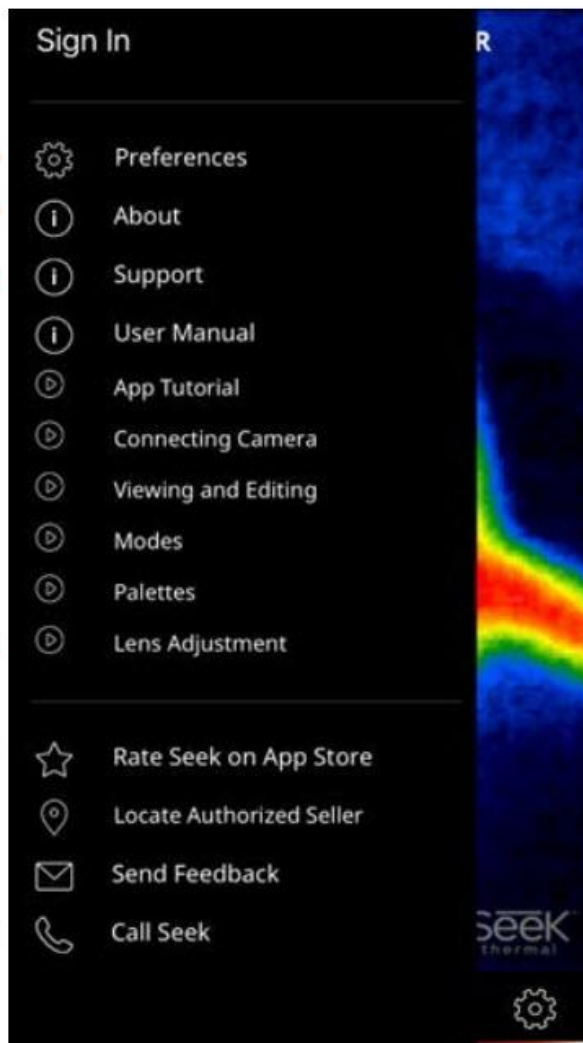

Pokoloruj temperatury powyżej, równej lub niższej od ustawionej temperatury.

Tryb Thermal +: Tryb eksperymentalny, który umożliwia obrazowanie termiczne i wizualne obok siebie w czasie rzeczywistym.

* Tryb Span i Level oraz kontrola emisyjności są dostępne tylko w CompactPRO

Zmiany jednostki temperatury (° C, ° F, K),
współczynnik kształtu obrazu (4: 3 i 16: 9),
i znaki wodne.

Zobacz pomocne filmy instruktażowe
na temat korzystania z aplikacji Seek Thermal.

Oceń naszą aplikację i skontaktuj się z nami,
aby uzyskać dodatkowe wsparcie.