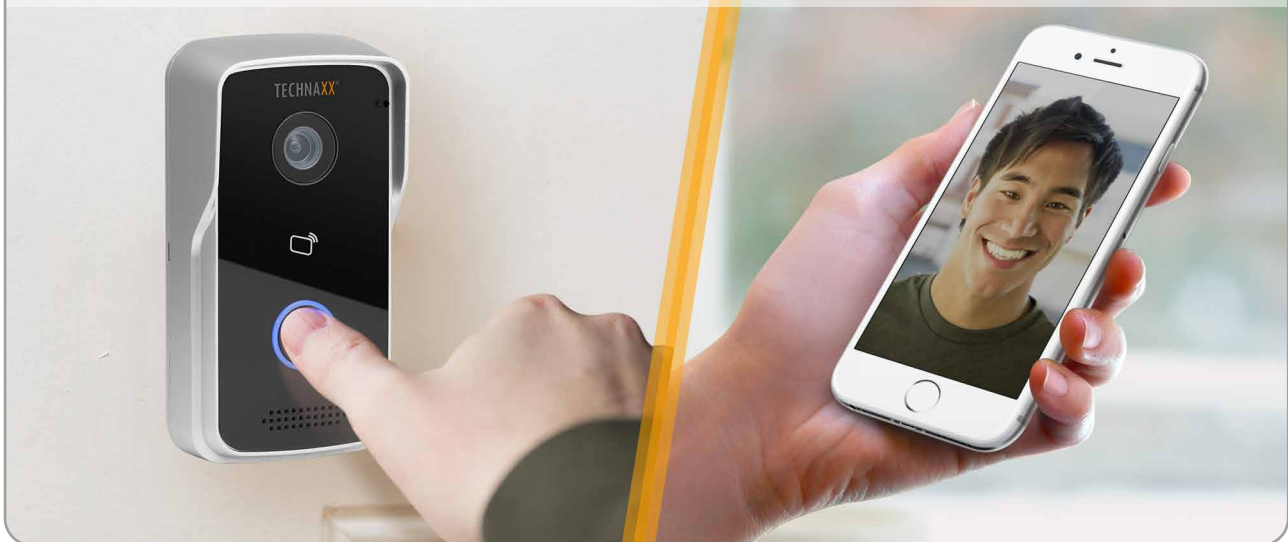

Smart WiFi Wideodomofon TX-82

Wideodomofon z WiFi zewnętrzną kamerą & funkcji otwierania drzwi

HD Kamera 720P mit CMOS Sensor /
HD Camera 720P with CMOS Sensor

Überwachung von Eingangsbereichen /
Monitoring Entrance Areas

Echtzeit-Videoaufnahme /
Real Time Video Recording

Schnapsschussaufnahme /
Snapshot Function

Live-Bild via Mobiltelefon /
Live preview via mobile phone

Türöffnung via APP oder RFID/NFC Chip /
Unlock door by APP or RFID/NFC Chip

Nachtsichtfunktion /
Night Vision Function

Push-Nachricht via APP bei Türklingel &
Sabotagealarm /
Push Notice via APP by door ring &
tamper alarm

Gegensprechanlage /
2-Way-Communication

Speicherung auf MicroSD Karte /
Storage on MicroSD Card