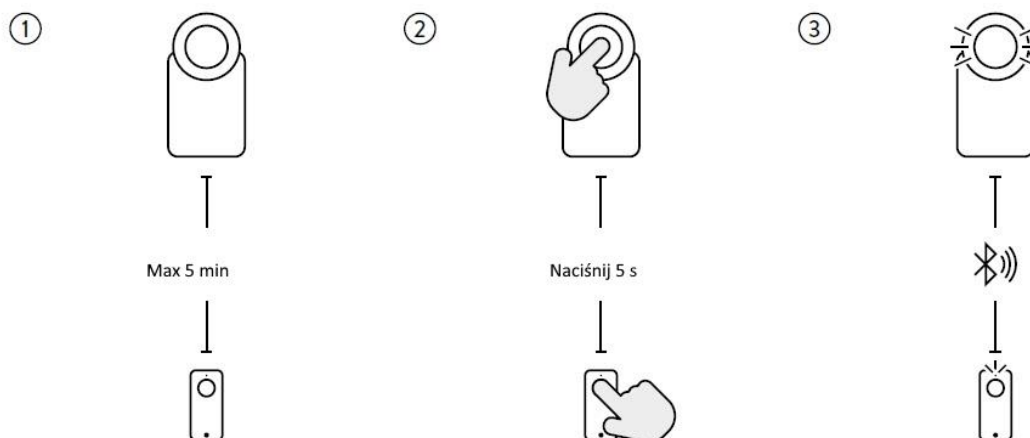

INSTRUKCJA OBSŁUGI

Nr produktu 001610571

Pilot zdalnego sterowania NUKI 405.117 IP65, współpraca z bluetooth

NUKI FOB

GŁÓWNE CECHY

Na wyciągnięcie ręki - nie wymaga smartfona

Umieść małe urządzenie Bluetooth na breloczku, aby zablokować i odblokować drzwi bez smartfona.

Instalacja

Instalacja Nuki Fob może być wykonana w kilku krokach:

- Ustaw się z brelokiem Nuki w pobliżu Smart Locka, który musi zostać autoryzowany (odległość maks. 5 m)
- Naciśnij przycisk na Smart Lock i Nuki Fob przez około 5 sekund
- Diody LED na Nuki Smart Lock i Nuki Fob są włączone
- Jeśli diody LED ponownie zgasną, proces parowania zostanie zakończony
- Brelok Nuki jest teraz autoryzowany do blokowania inteligentnej blokady Nuki