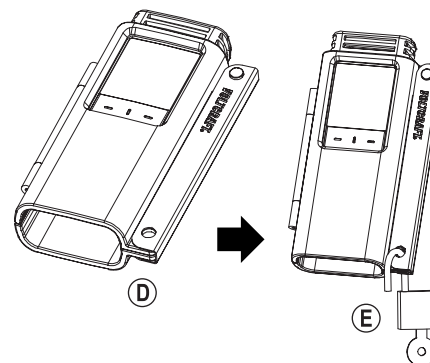

Zawartość zestawu

- Uchwyt ścienny
- Klódka (2x klucze)
- Materiał montażowy (2x śruby, 2x kołki)
- Instrukcja użytkowania

Aktualne instrukcje użytkowania

Pobierz aktualne instrukcje użytkowania za pomocą łącza www.conrad.com/downloads lub przeskanuj widoczny kod QR. Należy przestrzegać instrukcji przedstawionych na stronie internetowej.

Montaż

- Uchwyt ścienny można zamontować za pomocą dwóch śrub lub kołków na dostosowanej powierzchni. Płaski wspornik uchwytu ściennego musi znajdować się po prawej stronie.

Podczas wiercenia lub wkręcania należy upewnić się, że żadne kable ani przewody nie zostaną uszkodzone!

- Należy umieścić rejestrator danych (niezawarty w zestawie) w uchwycie ściennym (A).
- Należy całkowicie zamknąć przednią klapę (B). Jest to możliwe tylko po poprawnym umieszczeniu rejestratora danych w uchwycie ściennym.
- Należy złożyć płaski wspornik po prawej stronie w kierunku uchwytu ściennego (C). Wspornik zabezpiecza przednią klapę z tyłu uchwytu ściennego. Należy zwrócić uwagę, aby otwory we wsporniku, przedniej klapie i tylnej części się pokrywały (D).
- Należy umieścić klódkę w otworach uchwytu ściennego (E). Należy zamknąć klódkę i wyjąć klucz. W ten sposób rejestrator danych jest chroniony przed kradzieżą.

To publikacja została opublikowana przez Conrad Electronic SE, Klaus-Conrad-Str. 1, D-92240 Hirschau, Niemcy (www.conrad.com).

Wszelkie prawa odnośnie tego tłumaczenia są zastrzeżone. Reprodukowanie w jakiegokolwiek formie, kopiowanie, tworzenie mikrofilmów lub przechowywanie za pomocą urządzeń elektronicznych do przetwarzania danych jest zabronione bez pisemnej zgody wydawcy. Powielanie w całości lub w części jest zabronione. Publikacja ta odpowiada stanowi technicznemu urządzeń w chwili druku.