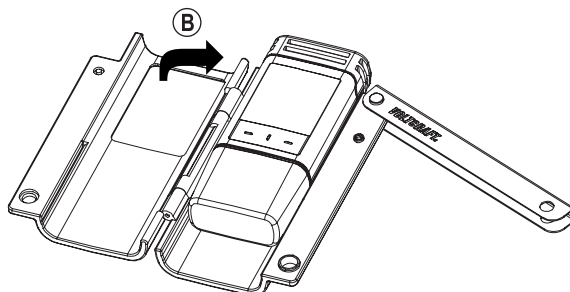

Zawartość zestawu

- Uchwyt ścienny
- Klódka (2x klucze)
- Materiał montażowy (2x śruby, 2x kołki)
- Instrukcja użytkowania

Aktualne instrukcje użytkowania

Pobierz aktualne instrukcje użytkowania za pomocą łącza www.conrad.com/downloads lub przeskanuj widoczny kod QR. Należy przestrzegać instrukcji przedstawionych na stronie internetowej.

Montaż

- Uchwyt ścienny można zamontować za pomocą dwóch śrub lub kołków na dostosowanej powierzchni. Płaski wspornik uchwytu ściennego musi znajdować się po prawej stronie.

Podczas wiercenia lub wkręcania należy upewnić się, że żadne kable ani przewody nie zostaną uszkodzone!

- Należy umieścić rejestrator danych (niezawarty w zestawie) w uchwycie ściennym (A).
- Należy całkowicie zamknąć przednią klapę (B). Jest to możliwe tylko po poprawnym umieszczeniu rejestratora danych w uchwycie ściennym.
- Należy złożyć płaski wspornik po prawej stronie w kierunku uchwytu ściennego (C). Wspornik zabezpiecza przednią klapę z tyłu uchwytu ściennego. Należy zwrócić uwagę, aby otwory we wsporniku, przedniej klapie i tylnej części się pokrywały (D).
- Należy umieścić klódkę w otworach uchwytu ściennego (E). Należy zamknąć klódkę i wyjąć klucz. W ten sposób rejestrator danych jest chroniony przed kradzieżą.

To publikacja została opublikowana przez Conrad Electronic SE, Klaus-Conrad-Str. 1, D-92240 Hirschau, Niemcy (www.conrad.com).

Wszelkie prawa odnośnie tego tłumaczenia są zastrzeżone. Reprodukowanie w jakiegokolwiek formie, kopiowanie, tworzenie mikrofilmów lub przechowywanie za pomocą urządzeń elektronicznych do przetwarzania danych jest zabronione bez pisemnej zgody wydawcy. Powielanie w całości lub w części jest zabronione. Publikacja ta odpowiada stanowi technicznemu urządzeń w chwili druku.