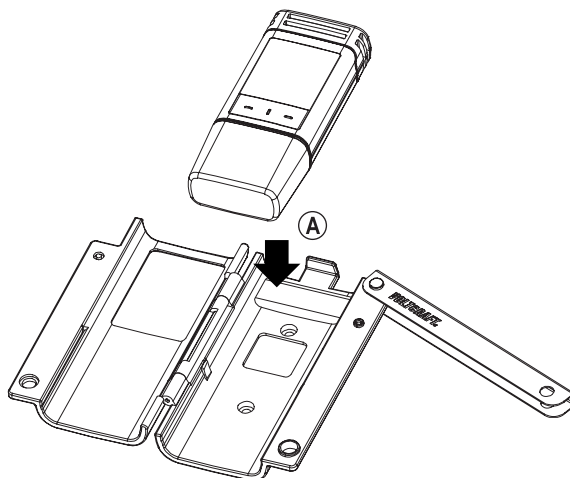

Zawartość zestawu

- Uchwyt ścienny
- Klódka (2x klucze)
- Materiał montażowy (2x śruby, 2x kołki)
- Instrukcja użytkowania

Aktualne instrukcje użytkowania

Pobierz aktualne instrukcje użytkowania za pomocą łącza www.conrad.com/downloads lub przeskanuj widoczny kod QR. Należy przestrzegać instrukcji przedstawionych na stronie internetowej.

Montaż

- Uchwyt ścienny można zamontować za pomocą dwóch śrub lub kołków na dostosowanej powierzchni. Płaski wspornik uchwytu ściennego musi znajdować się po prawej stronie.

Podczas wiercenia lub wkręcania należy upewnić się, że żadne kable ani przewody nie zostaną uszkodzone!

- Należy umieścić rejestrator danych (niezawarty w zestawie) w uchwycie ściennym (A).
- Należy całkowicie zamknąć przednią klapę (B). Jest to możliwe tylko po poprawnym umieszczeniu rejestratora danych w uchwycie ściennym.
- Należy złożyć płaski wspornik po prawej stronie w kierunku uchwytu ściennego (C). Wspornik zabezpiecza przednią klapę z tyłu uchwytu ściennego. Należy zwrócić uwagę, aby otwory we wsporniku, przedniej klapie i tylnej części się pokrywały (D).
- Należy umieścić klódkę w otworach uchwytu ściennego (E). Należy zamknąć klódkę i wyjąć klucz. W ten sposób rejestrator danych jest chroniony przed kradzieżą.

To publikacja została opublikowana przez Conrad Electronic SE, Klaus-Conrad-Str. 1, D-92240 Hirschau, Niemcy (www.conrad.com).

Wszelkie prawa odnośnie tego tłumaczenia są zastrzeżone. Reprodukowanie w jakiegokolwiek formie, kopiowanie, tworzenie mikrofilmów lub przechowywanie za pomocą urządzeń elektronicznych do przetwarzania danych jest zabronione bez pisemnej zgody wydawcy. Powielanie w całości lub w części jest zabronione. Publikacja ta odpowiada stanowi technicznemu urządzeń w chwili druku.