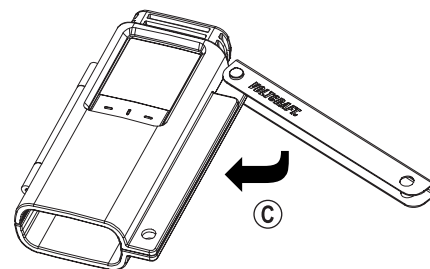

Zawartość zestawu

- Uchwyt ścienny
- Klódka (2x klucze)
- Materiał montażowy (2x śruby, 2x kołki)
- Instrukcja użytkowania

Aktualne instrukcje użytkowania

Pobierz aktualne instrukcje użytkowania za pomocą łącza www.conrad.com/downloads lub przeskanuj widoczny kod QR. Należy przestrzegać instrukcji przedstawionych na stronie internetowej.

Montaż

- Uchwyt ścienny można zamontować za pomocą dwóch śrub lub kołków na dostosowanej powierzchni. Płaski wspornik uchwytu ściennego musi znajdować się po prawej stronie.

Podczas wiercenia lub wkręcania należy upewnić się, że żadne kable ani przewody nie zostaną uszkodzone!

- Należy umieścić rejestrator danych (niezawarty w zestawie) w uchwycie ściennym (A).
- Należy całkowicie zamknąć przednią klapę (B). Jest to możliwe tylko po poprawnym umieszczeniu rejestratora danych w uchwycie ściennym.
- Należy złożyć płaski wspornik po prawej stronie w kierunku uchwytu ściennego (C). Wspornik zabezpiecza przednią klapę z tyłu uchwytu ściennego. Należy zwrócić uwagę, aby otwory we wsporniku, przedniej klapie i tylnej części się pokrywały (D).
- Należy umieścić klódkę w otworach uchwytu ściennego (E). Należy zamknąć klódkę i wyjąć klucz. W ten sposób rejestrator danych jest chroniony przed kradzieżą.

To publikacja została opublikowana przez Conrad Electronic SE, Klaus-Conrad-Str. 1, D-92240 Hirschau, Niemcy (www.conrad.com).

Wszelkie prawa odnośnie tego tłumaczenia są zastrzeżone. Reprodukowanie w jakiegokolwiek formie, kopiowanie, tworzenie mikrofilmów lub przechowywanie za pomocą urządzeń elektronicznych do przetwarzania danych jest zabronione bez pisemnej zgody wydawcy. Powielanie w całości lub w części jest zabronione. Publikacja ta odpowiada stanowi technicznemu urządzeń w chwili druku.