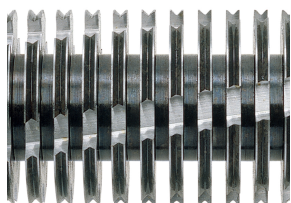

HSM SECURIO C14 - 4 x 25 mm

Niszczarka dokumentów HSM SECURIO C14

Mała, cicha i niezawodna – doskonale sprawdzi się w domowym biurze. Zerowy pobór energii w trybie czuwania, wysoki poziom bezpieczeństwa użytkownika – wszystko to w nowoczesnym wzornictwie.

Parametry

Numer zamówienia:	2253111	Szerokość otworu wlotowego:	225 mm
EAN	4026631053983	Pojemność kosza:	20 l
Rodzaj cięcia:	cięcie na ścinki	Objętość w arkuszach (80 g):	184
Rozmiar cięcia:	4 x 25 mm	Poziom hałasu (praca jałowa):	ca. 55 - 60 dB(A)
poziomy zabezpieczeń (DIN 66399):	E-3 F-1 P-4 T-4	Szerokość x głębokość x wysokość maszyny:	366 x 258 x 405 mm
Wydajność cięcia w arkuszach 80g/m²:	5 - 6	Waga maszyny:	4,5 kg
Pobór mocy silnika:	160 W	Niszczone materiały:	Papier, Zszywki i spinacze do papieru, Karta kredytowa
Napięcie / częstotliwość:	220-240 V / 50 Hz/60 Hz		

Informacje o produkcie

Wałki tnące z hartowanej stali rozdrabniają również zszywki i spinacze biurowe oraz zapewniają długotrwałą eksploatację. Dożywotnia gwarancja.

Niszczarka w ogóle nie pobiera energii w trybie czuwania.