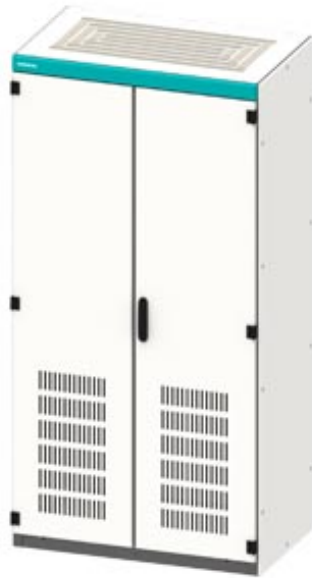

SIVACON, Control panel Empty enclosure, according to IEC 62208, with ventilation openings, IP20, H: 2200 mm, W: 1000 mm, T: 1000 mm

Wersja	
Nazwa markowa produktu	SIVACON
oznaczenie produktu	Pusta obudowa szafy sterowniczej
wykonanie produktu	według IEC 62208
wykonanie powierzchni	powlekany proszkowo
wykonanie produktu / kompatybilny elektromagnetycznie	Nigdy
Klasa ochrony	
Stopień ochrony IP	IP20
stopień ochrony środków roboczych	Klasa ochrony 1
Stosowność	
możliwość zamontowania / dla pomiarów w systemie metrycznym	Tak
możliwość zintegrowania	
• montaż natynkowy	Tak
• montaż podtynkowy	Nigdy
możliwość zastosowania / do użytku zewnętrznego	Nigdy
Szczegóły produktu	

Liczba	
liczba zamknięć	0
liczba drzwi	2

Konstrukcja mechaniczna	
wysokość	2 200 mm
szerokość	1 000 mm
głębokość	1 000 mm
rodzaj montażu	
• 19-calowe osadzenie	Nigdy
• montaż na podłodze	Tak
• montaż na ścianie	Nigdy
masa netto	236,8 kg
materiał	Stal