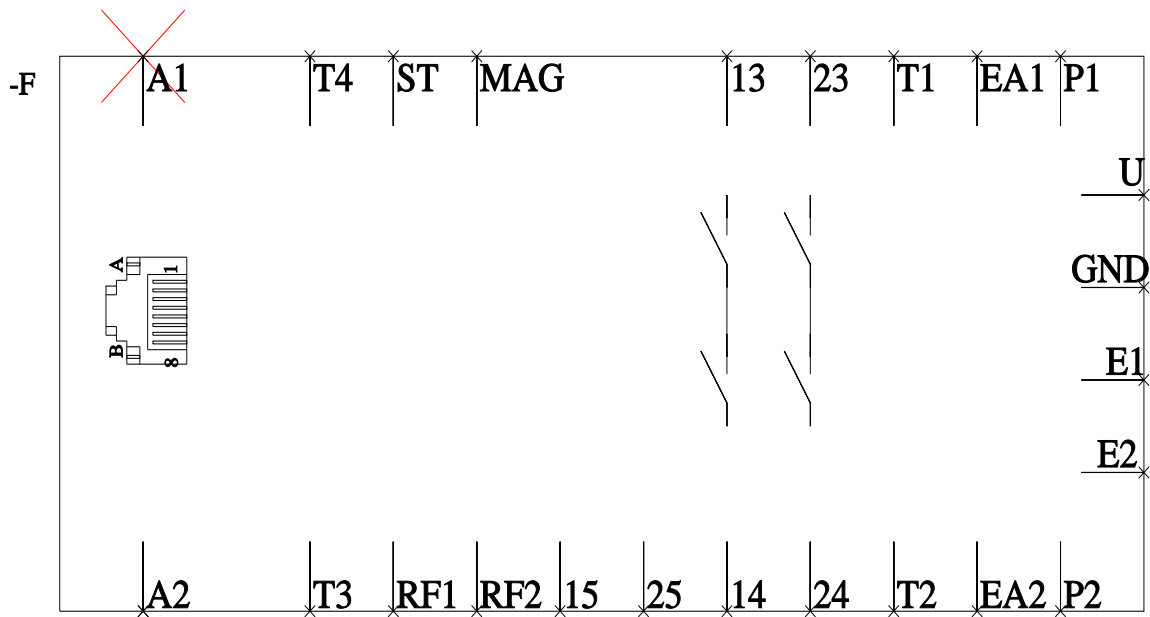

letzte Änderung:

12.11.2021