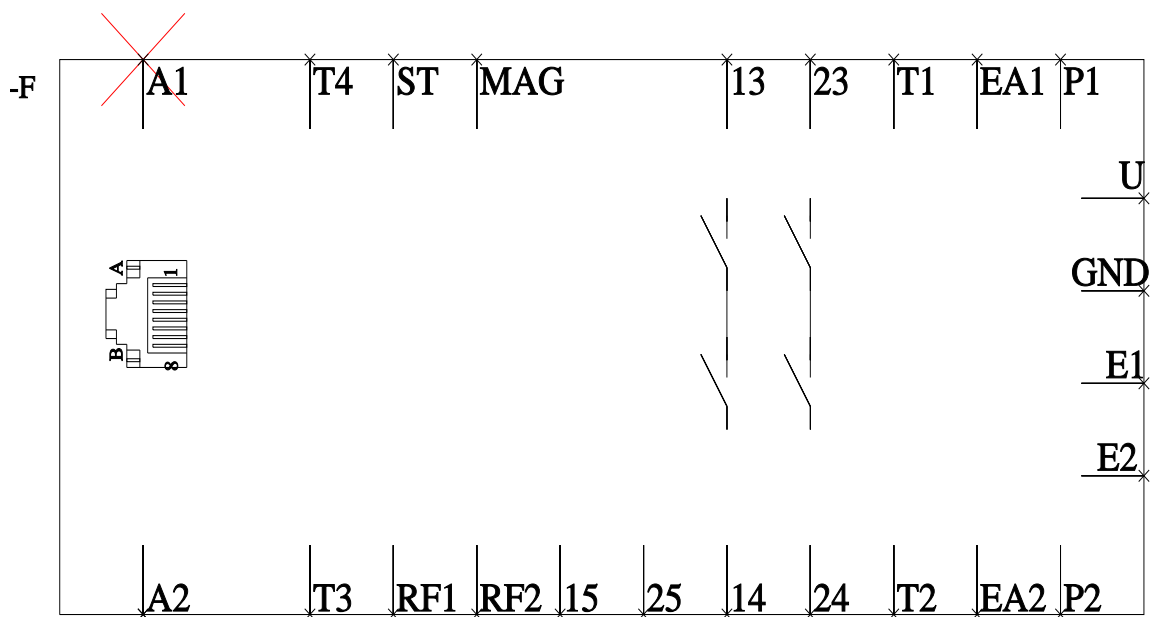

letzte Änderung:

12.11.2021