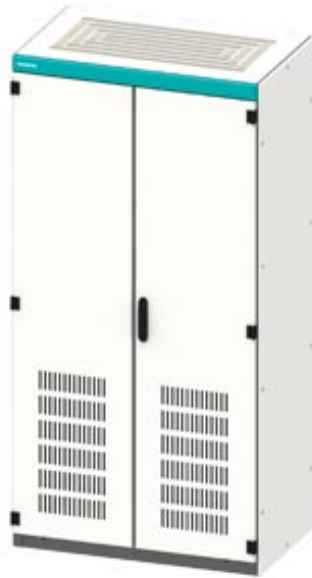

SIVACON, Control panel Empty enclosure, according to IEC 62208, with ventilation openings, IP20, H: 2200 mm, W: 1000 mm, T: 400 mm

Wersja	
Nazwa markowa produktu	SIVACON
oznaczenie produktu	Pusta obudowa szafy sterowniczej
wykonanie produktu	według IEC 62208
wykonanie powierzchni	powlekany proszkowo
wykonanie produktu / kompatybilny elektromagnetycznie	Nigdy
Klasa ochrony	
Stopień ochrony IP	IP20
stopień ochrony środków roboczych	Klasa ochrony 1
Stosowność	
możliwość zamontowania / dla pomiarów w systemie metrycznym	Tak
możliwość zintegrowania	
• montaż natynkowy	Tak
• montaż podtynkowy	Nigdy
możliwość zastosowania / do użytku zewnętrznego	Nigdy
Szczegóły produktu	

Liczba

liczba zamknięć	0
liczba drzwi	2

Konstrukcja mechaniczna

wysokość	2 200 mm
szerokość	1 000 mm
głębokość	400 mm
rodzaj montażu	
• 19-calowe osadzenie	Nigdy
• montaż na podłodze	Tak
• montaż na ścianie	Nigdy
masa netto	177,8 kg
materiał	Stal