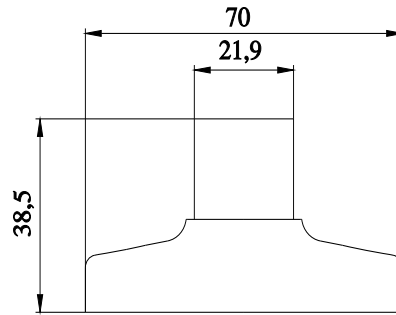

letzte Änderung:

21.12.2020