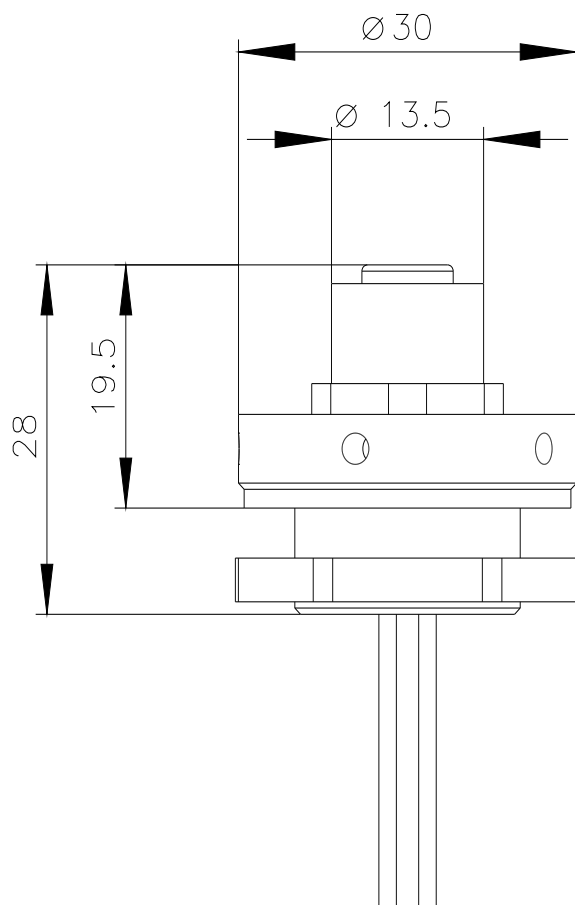

letzte Änderung:

22.12.2020