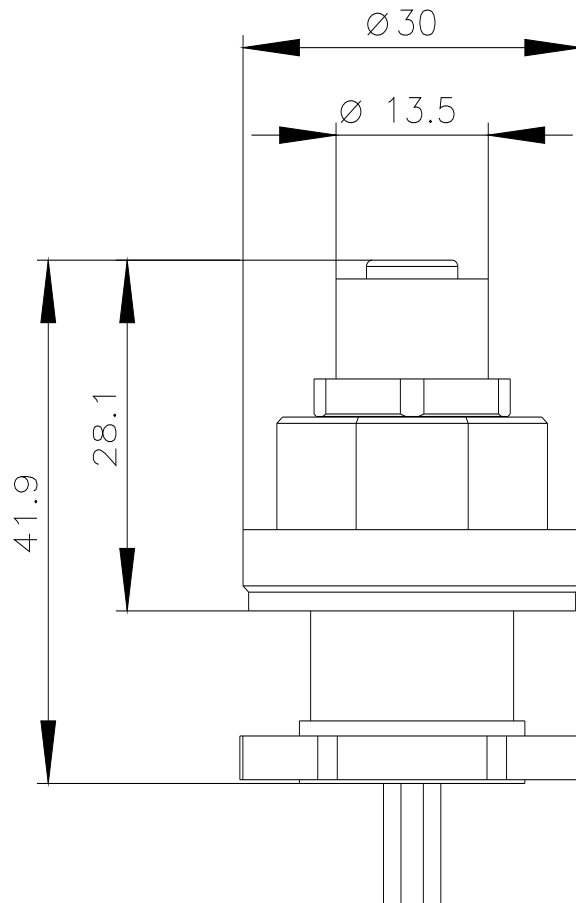

Adapter M12-Buchse, 8-polig, zur M20 Kabeleinführung, für Metallgehäuse

Produkt-Markenname	SIRIUS ACT
Produkt-Bezeichnung	Adapter
Ausführung des Produkts	M12-Buchse (female), 8-polig zur M20 Kabeleinführung
Produkttyp-Bezeichnung	3SU1
Allgemeine technische Daten	
Schutzart IP	IP66, IP67, IP69(IP69K)
RoHS-Richtlinie (Datum)	10/01/2014
Betriebsspannung Bemessungswert	30 V
Anschlüsse/ Klemmen	
Leitungslänge	0,5 m
Einbau/ Befestigung/ Abmessungen	
Einbauhöhe	28,1 mm
Einbautiefe	13,8 mm
Zubehör	
Material des Zubehörs	Metall
Farbe des Zubehörs	schwarz
Approbationen/ Zertifikate	
allgemeine Produktzulassung	Konformitätserklärung

<https://support.industry.siemens.com/cs/ww/de/ps/3SU1950-0HT10-0AA0>

Bilddatenbank (Produktfotos, 2D-Maßzeichnungen, 3D-Modelle, Geräteschaltpläne, EPLAN Makros, ...)

http://www.automation.siemens.com/bilddb/cax_de.aspx?mlfb=3SU1950-0HT10-0AA0&lang=de