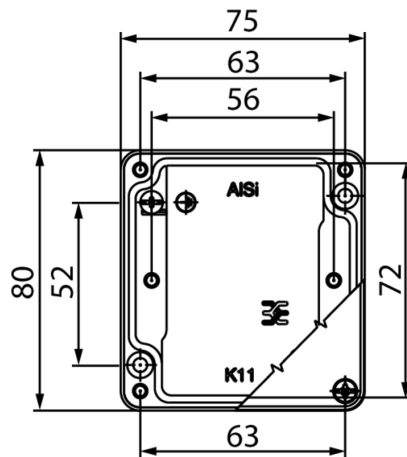

**Industrial Ethernet
IE-OM-V04P-K11-1S**

Weidmüller Interface GmbH & Co. KG
Klingenbergstraße 16
D-32758 Detmold
Germany
Fon: +49 5231 14-0
Fax: +49 5231 14-292083
www.weidmueller.com

Rysunki

Rysunek wymiarowy