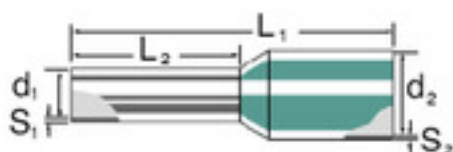

**Elementy połączeniowe
H0,75/16 W BD GSP**

Weidmüller Interface GmbH & Co. KG

Klingenbergstraße 16

D-32758 Detmold

Germany

Fon: +49 5231 14-0

Fax: +49 5231 14-292083

www.weidmueller.com

- Połączone ze sobą końcówki tulejkowe na szpulce (5 000 szt.)
- Kod koloru Weidmüller
- Kod koloru wg DIN
- Inny kod koloru

Ogólne dane do zamówienia

Typ	H0,75/16 W BD GSP
Nr zam.	1476030000
Wykonanie	Gilza na żyłę, izolowany, 12 mm, 10 mm, biały
GTIN (EAN)	4050118282955
J. op.	5 000 Szt.
opakowanie	Szpula