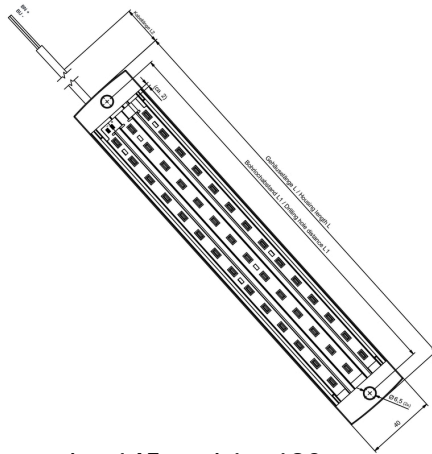

Weidmüller Interface GmbH & Co. KG
Klingenbergstraße 16
D-32758 Detmold
Germany
Fon: +49 5231 14-0
Fax: +49 5231 14-292083
www.weidmueller.com

Rysunki

Rysunek wymiarowy

L = 145mm L1 = 130mm