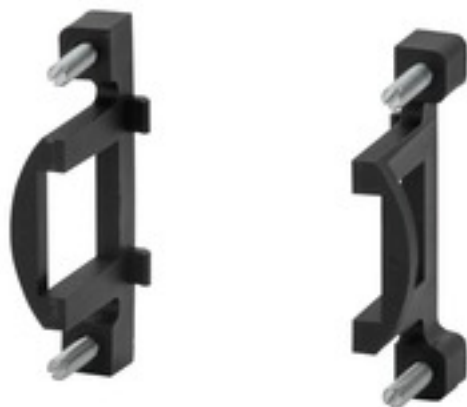

ENERGY METER FIXING SET**Weidmüller Interface GmbH & Co. KG**

Klingenbergstraße 16

D-32758 Detmold

Germany

Fon: +49 5231 14-0

Fax: +49 5231 14-292083

www.weidmueller.com

Do naszych liczników energii oferujemy akcesoria, dzięki którym np. liczniki przeznaczone do montażu w drzwiczkach można mocować na szynach DIN. Podobnie, po zwolnieniu zacisku montażowego, licznik można ponownie zamontować.