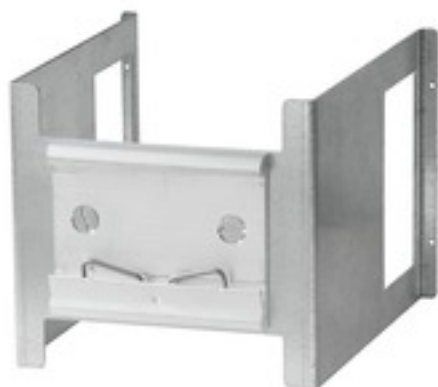

**ENERGY METER BRACKET L1****Weidmüller Interface GmbH & Co. KG**

Klingenbergstraße 16

D-32758 Detmold

Germany

Fon: +49 5231 14-0

Fax: +49 5231 14-292083

www.weidmueller.com

Do naszych liczników energii oferujemy akcesoria, dzięki którym np. liczniki przeznaczone do montażu w drzwiczkach można mocować na szynach DIN. Podobnie, po zwolnieniu zacisku montażowego, licznik można ponownie zamontować.