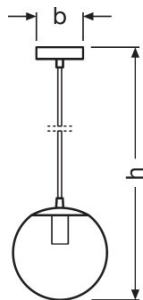

Wymiary i waga

Szerokość	100,0 mm
Średnica	200,0 mm
Wysokość	1460 mm
Masa produktu	800,00 g

Kolory i materiały

Materiał	GLASS
Kolor obudowy	SMOKE-GREY
Kolor produktu	SMOKE-GREY
Materiał osłony	Glass

Temperatury i warunki pracy