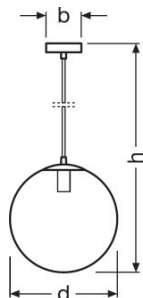

## Wymiary i waga

Szerokość	100,0 mm
Średnica	300,0 mm
Wysokość	1570 mm
Masa produktu	1400,00 g