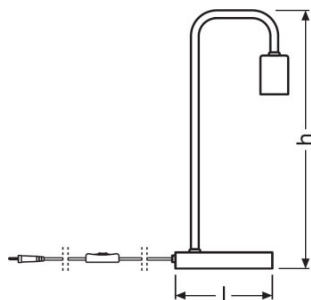

Wymiary i waga

Długość	150,0 mm
Wysokość	375,0 mm
Masa produktu	950,00 g

Kolory i materiały

Materiał	GLASS
Materiał osłony	Glass

Temperatury i warunki pracy

Zakres temperatury otoczenia	-20...40 °C
-------------------------------------	-------------