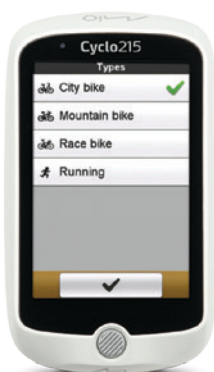

Precyzyjna nawigacja prowadzi Cię do celu zakręt po zakręcie, poprzedzając każdą instrukcję wyraźnym sygnałem dźwiękowym. Dzięki dużemu ekranowi dotykowemu 3,5", prostej strukturze menu i czytelnym przyciskom ekranowym Mio Cyclo™ 215 HC oferuje naprawdę łatwą obsługę.

Cyclo™ 215 HC

mio™
all about you

W ZESTAWIE Z MAPAMI EUROPY

Waga: 151 gram

68 mm

19 mm

Funkcja: Gdzie jestem

Wybór profilu roweru

Surprise Me™

Menu tras

Mio Cyclo™ 215 HC mierzy czas, prędkość, odległość, wysokość, spalanie kalorii i nie tylko. Korzystając z aplikacji komputerowej, możesz zapisywać swoje dane, porządkować trasy i dzielić się przeżyciami ze znajomymi. To proste w obsłudze narzędzie umożliwia pobieranie tras i poznawanie nowych dróg i okolic, które polecają inni użytkownicy. Aplikacja jest zarazem centrum zarządzania ustawieniami Twojego urządzenia oraz pobierania aktualizacji map i najnowszych informacji o produktach.