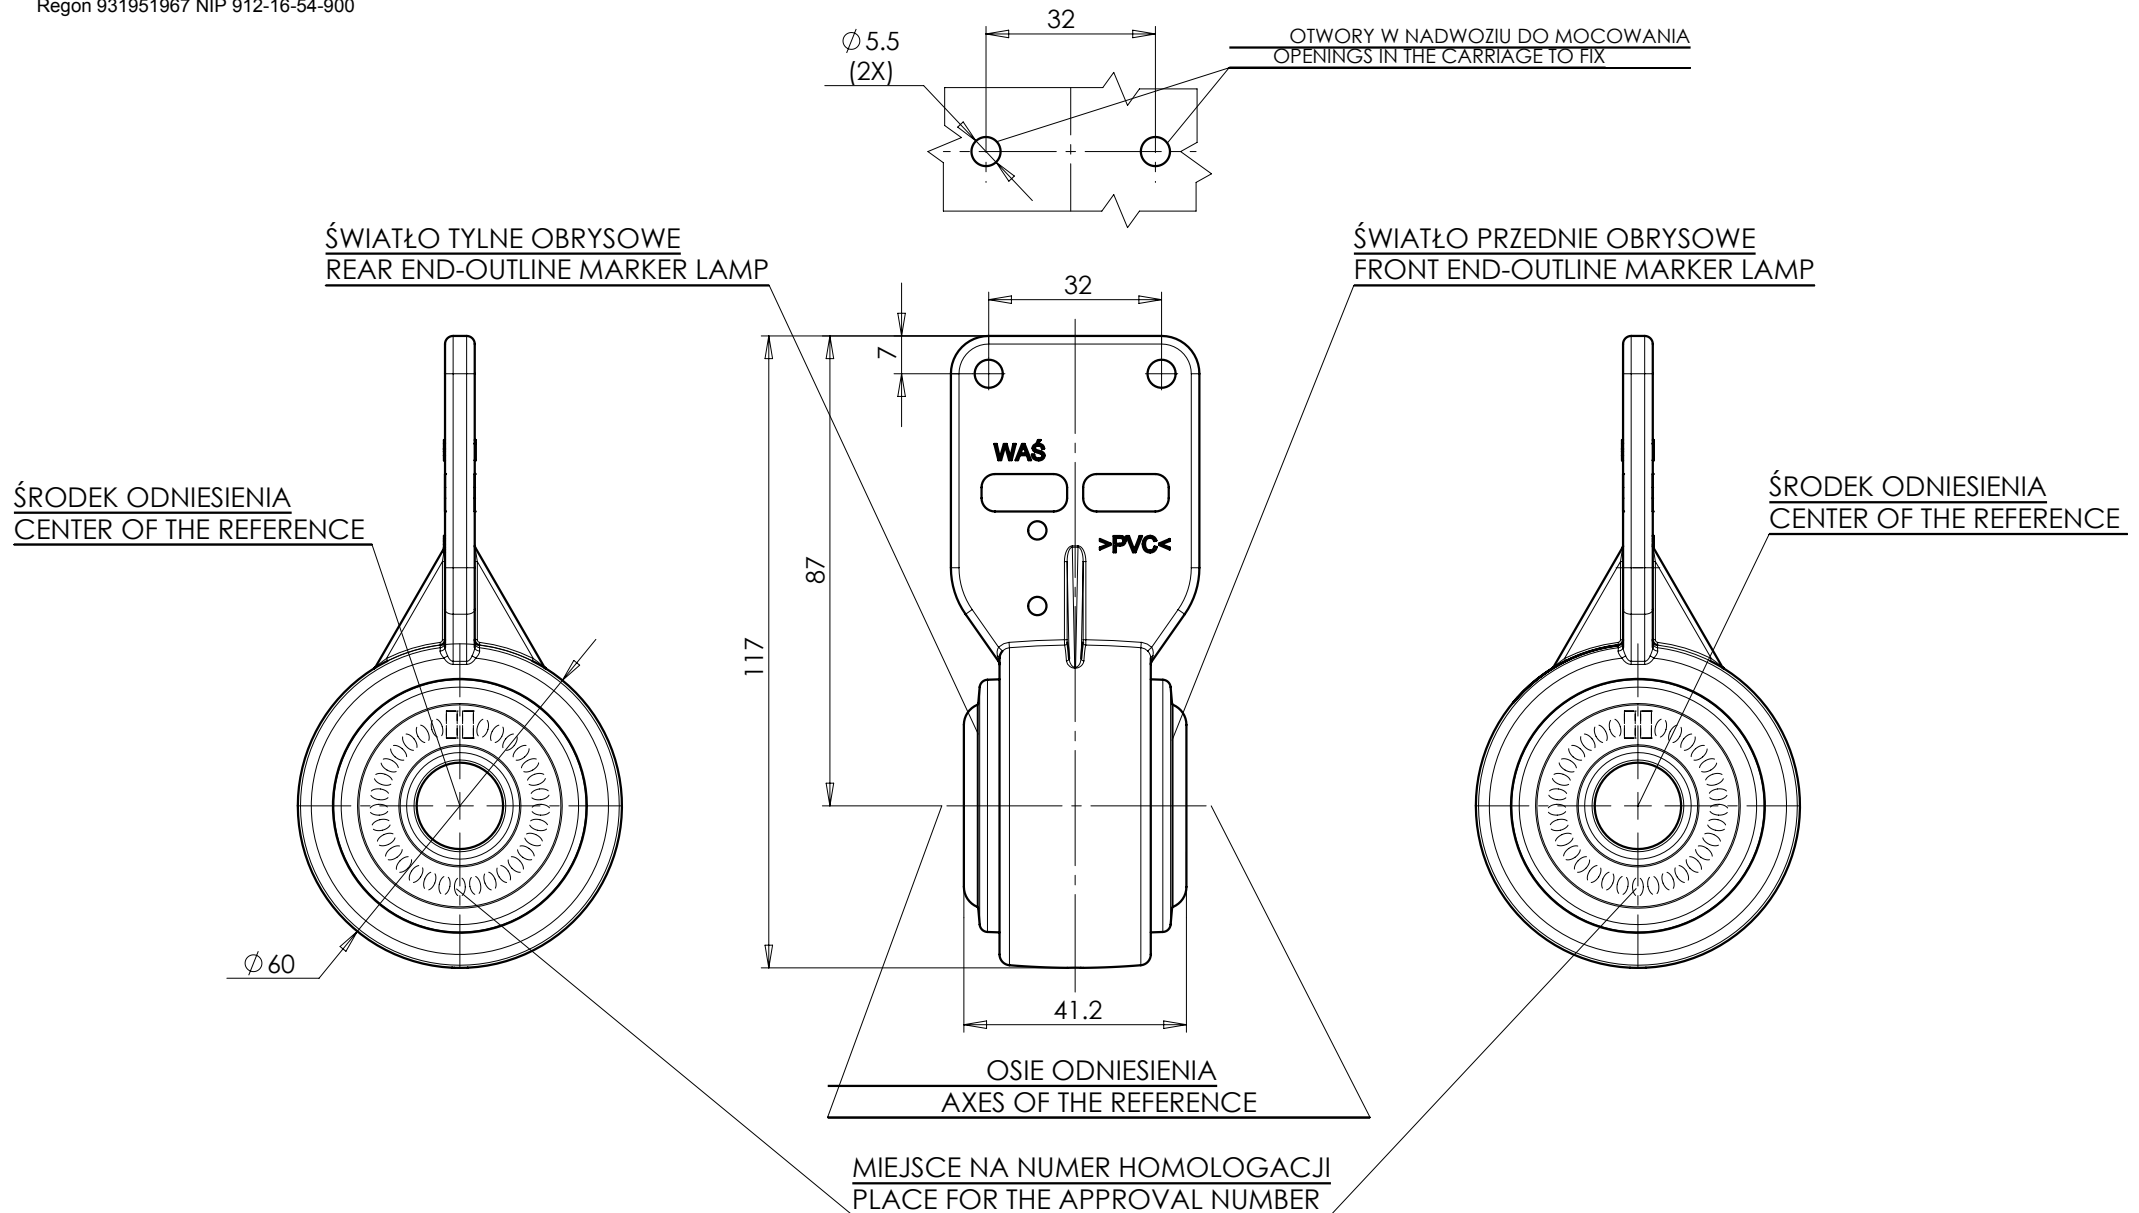

# LAMPA ZESPOLONA PRZEDNIO-TYLNA OBRYSWA TYPU W23SS FRONT-REAR END-OUTLINE LAMP ASSEMBLY TYPE W23SS

ŹRÓDŁA ŚWIATŁA: ELEKTROLUMINESCENCYJNE 12V, 24V  
 LIGHT SOURCE: ELECTROLUMINESCENT 12V, 24V

NINIEJSZY RYSUNEK JEST CZĘŚCIĄ WNIOSKU O ROZSZERZENIE HOMOLOGACJI  
 THIS DRAWING IS A PART OF THE APPLICATION FOR THE EXTENSION OF APPROVAL

GODZIKOWICE 08.06.2011