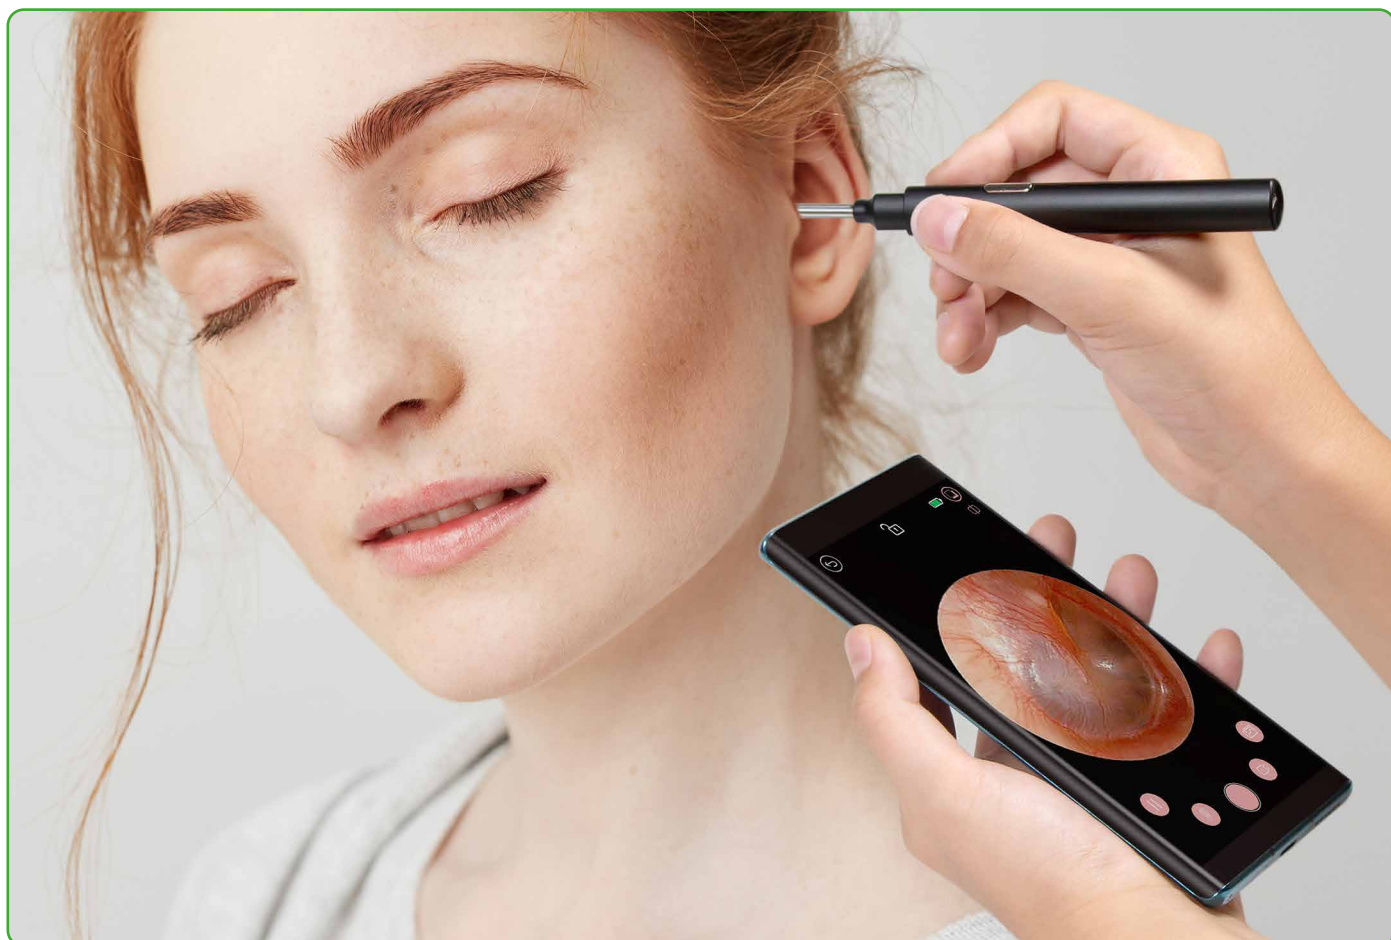

Otoskop Lifenaxx WLAN LX-032

- Kamera otoskopowa do sprawdzania i czyszczenia przewodu słuchowego, odpowiednia również dla zwierząt domowych
- Ultracienki otoskop o \varnothing 3,9 mm
- Praktyczne łyżki do usuwania zanieczyszczeń
- 5 łyżek o różnych kształtach do usuwania wszelkich zanieczyszczeń, wielokrotnego użytku.
- Kompatybilny z iTiMo APP

Specyfikacje techniczne:

- Wodoodporność IP67
- Szybkość klatek 30FPS
- Ostrość kamery 1.5-2cm
- Bateria 250mAh
- Czas pracy ok. 60 min.
- Czas ładowania ok. 90 min.
- Odległość transmisji ~ 8m (otwarta przestrzeń) Pasmo częstotliwości 2,4GHz Promieniowana moc transmisji maks. 20mW