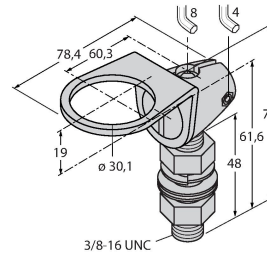

Dane techniczne

Klasa ochrony	IP67
Testy/aprobaty	
Certyfikaty	CE, UL w wykazie

Akcesoria

SMB30A

3032723

Uchwyt montażowy, prostokątny, stal nierdzewna, dla czujników z gwintem 30mm

SMB30FA

3074005

Montagewinkel; Werkstoff VA 1.4401

SMB30SC

3052521

Uchwyt montażowy, czarny PBT, dla czujników z gwintem 30 mm, obrotowy

Akcesoria

Rysunek wymiarowy

Typ

Nr kat.

RKC4.4T-2/TEL

6625013

Przewód podłączeniowy, złącze żeńskie M12, proste, 4-pinowe, długość: 2 m; materiał otuliny: PVC, czarny; certyfikat cULus; dostępne również inne długości kabli i typy otuliny, patrz www.turck.com

WKC4.4T-2/TEL

6625025

Przewód podłączeniowy, złącze żeńskie M12, kątowne, 4-pinowe, długość: 2 m; materiał otuliny: PVC, czarny; certyfikat cULus; dostępne również inne długości kabli i typy otuliny, patrz www.turck.com