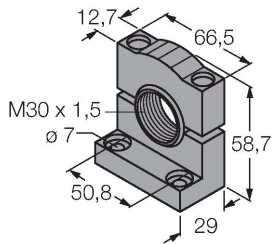

Dane techniczne

Klasa ochrony	IP67
Testy/aprobaty	
Certyfikaty	CE, UL w wykazie

Akcesoria

SMB30A

3032723

Uchwyt montażowy, prostokątny, stal nierdzewna, dla czujników z gwintem 30mm

SMB30FA

3074005

Montagewinkel; Werkstoff VA 1.4401

SMB30SC

3052521

Uchwyt montażowy, czarny PBT, dla czujników z gwintem 30 mm, obrotowy

Akcesoria

Rysunek wymiarowy

Typ

Nr kat.

RKC4.4T-2/TEL

6625013

Przewód podłączeniowy, złącze żeńskie M12, proste, 4-pinowe, długość: 2 m; materiał otuliny: PVC, czarny; certyfikat cULus; dostępne również inne długości kabli i typy otuliny, patrz www.turck.com

WKC4.4T-2/TEL

6625025

Przewód podłączeniowy, złącze żeńskie M12, kątowne, 4-pinowe, długość: 2 m; materiał otuliny: PVC, czarny; certyfikat cULus; dostępne również inne długości kabli i typy otuliny, patrz www.turck.com