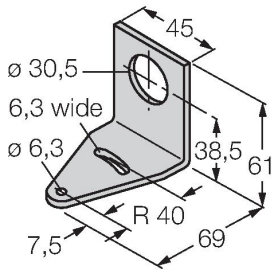

Dane techniczne

Klasa ochrony	IP67
Testy/aprobaty	
Certyfikaty	CE, UL w wykazie

Akcesoria

SMB30A

3032723

Uchwyt montażowy, prostokątny, stal nierdzewna, dla czujników z gwintem 30mm

SMB30FA

3074005

Montagewinkel; Werkstoff VA 1.4401

SMB30SC

3052521

Uchwyt montażowy, czarny PBT, dla czujników z gwintem 30 mm, obrotowy

Akcesoria

Rysunek wymiarowy

Typ

Nr kat.

RKC4.4T-2/TEL

6625013

Przewód podłączeniowy, złącze żeńskie M12, proste, 4-pinowe, długość: 2 m; materiał otuliny: PVC, czarny; certyfikat cULus; dostępne również inne długości kabli i typy otuliny, patrz www.turck.com

WKC4.4T-2/TEL

6625025

Przewód podłączeniowy, złącze żeńskie M12, kątowne, 4-pinowe, długość: 2 m; materiał otuliny: PVC, czarny; certyfikat cULus; dostępne również inne długości kabli i typy otuliny, patrz www.turck.com