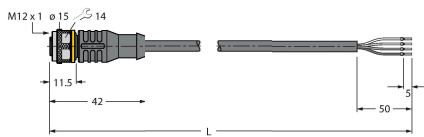

Dane techniczne

Klasa ochrony	IP67
Testy/aprobaty	
Certyfikaty	CE, UL w wykazie

Akcesoria

SMB30A

3032723

Uchwyt montażowy, prostokątny, stal nierdzewna, dla czujników z gwintem 30mm

SMB30FA

3074005

Montagewinkel; Werkstoff VA 1.4401

SMB30SC

3052521

Uchwyt montażowy, czarny PBT, dla czujników z gwintem 30 mm, obrotowy

Akcesoria

Rysunek wymiarowy

Typ

Nr kat.

RKC4.4T-2/TEL

6625013

Przewód podłączeniowy, złącze żeńskie M12, proste, 4-pinowe, długość: 2 m; materiał otuliny: PVC, czarny; certyfikat cULus; dostępne również inne długości kabli i typy otuliny, patrz www.turck.com

WKC4.4T-2/TEL

6625025

Przewód podłączeniowy, złącze żeńskie M12, kątowne, 4-pinowe, długość: 2 m; materiał otuliny: PVC, czarny; certyfikat cULus; dostępne również inne długości kabli i typy otuliny, patrz www.turck.com