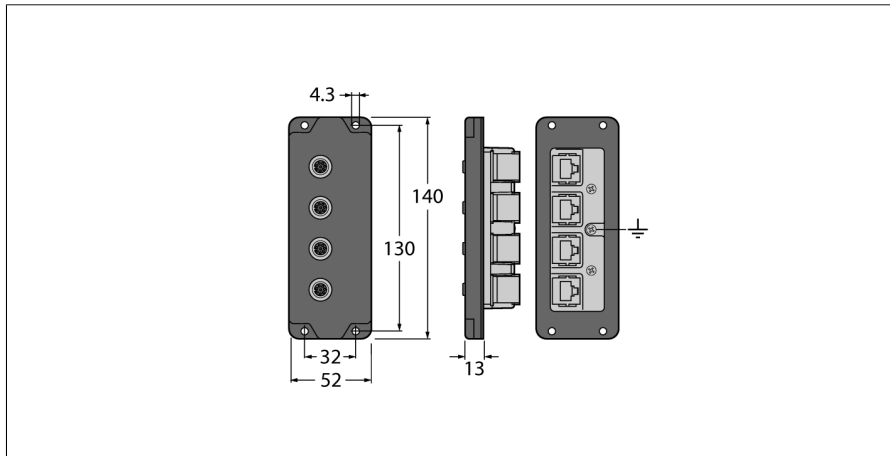

## Wall/panel feed-through BIC-84-E424

- Wall/Panel feedthrough, 4-port
- 8-pin, M12 (IP67)
- RJ45 (IP20)

<b>Typ</b>	BIC-84-E424
Nr kat.	U8712
<b>Złącze A</b>	Złącze żeńskie, M12 × 1
Liczba pinów	4
Typ ochrony	IP67