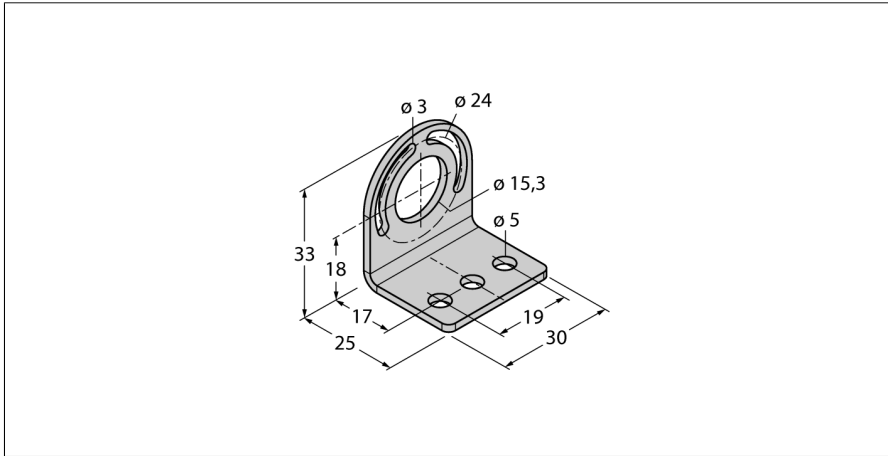

Aksesoria
Uchwyt montażowy
SMBWLS28RA

Typ
Nr kat.

SMBWLS28RA
3015764