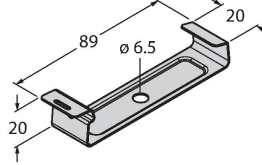

### Dane techniczne

Typ	WLB92ZCWW1100PBQMB
Nr kat.	3800308
<b>Dane sygnału i wyświetlacza</b>	
Cel	Oświetlenie robocze LED
Funkcja	Oświetlenie liniowe
Rodzaj światła	Ciepły biały
Luminous flux lumen	5645 lm
Możliwość ściemnienia	Potencjometr
Cechy koloru 1	Biały, Stałe włączony, 7150 lm
<b>Dane elektryczne</b>	
Napięcie zasilania	100...277 V AC
<b>Dane mechaniczne</b>	
kaskadowe	tak
Wykonanie	Prostopadłościenny, WLB92
Wymiary	1220 x 97 x 104 mm
Materiał obudowy	Metal, AL, Kat6 <sub>A</sub> , Anodyzowane
Window material	Poliwęglan, rozproszone
Połączenie elektryczne	Złącza, PVC
Liczba żył przewodu	3
Temperatura pracy	-40...+45 °C
Klasa ochrony	IP40
<b>Testy/aprobaty</b>	
Certyfikaty	CE

## Akcesoria

LMBWLB92

3093567

Uchwyt zatrzaskowy do oświetlenia roboczego WLB92 w zestawie WLB92

LMBWLB92CLIP

3093568

Wspornik zatrzaskowy do oświetlenia liniowego WLB92

LMBWLB92HK5