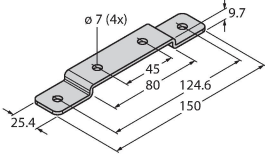

Akcesoria

LMBWLB92

3093567

Uchwyt zatrzaskowy do oświetlenia roboczego WLB92 w zestawie WLB92