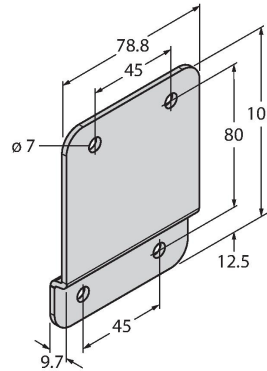

### Dane techniczne

Typ	WLB92ZCWW1100PBQMB
Nr kat.	3800308
<b>Dane sygnału i wyświetlacza</b>	
Cel	Oświetlenie robocze LED
Funkcja	Oświetlenie liniowe
Rodzaj światła	Ciepły biały
Luminous flux lumen	5645 lm
Możliwość ściemnienia	Potencjometr
Cechy koloru 1	Biały, Stałe włączony, 7150 lm
<b>Dane elektryczne</b>	
Napięcie zasilania	100...277 V AC
<b>Dane mechaniczne</b>	
kaskadowe	tak
Wykonanie	Prostopadłościenny, WLB92
Wymiary	1220 x 97 x 104 mm
Materiał obudowy	Metal, AL, Kat6 <sub>A</sub> , Anodyzowane
Window material	Poliwęglan, rozproszone
Połączenie elektryczne	Złącza, PVC
Liczba żył przewodu	3
Temperatura pracy	-40...+45 °C
Klasa ochrony	IP40
<b>Testy/aprobaty</b>	
Certyfikaty	CE

3093569

Wspornik montażowy pulpitu sterowniczego dla WLB92

LMBWLB92S

3093570

Wspornik montażowy do montażu WLB92 od przodu

LMBWLB92RAS

3093571

Obrotowy wspornik montażowy do oświetlenia liniowego WLB92

## Akcesoria

Rysunek wymiarowy	Typ	Nr kat.	
	LQMAC-306	3086779	Przewód podłączeniowy, 3 żyłowy, splot
	LQMAEC-306SS	3085580	Opcjonalnie przewód przedłużający do kaskady oświetleń WLB32, długość 1,83 m
	LQMAC-306B	3085576	W zestawie: przewód podłączeniowy, 3-pinowy, uziemione złącze zgodnie z NEMA 5-15 (IEC typ B) stosowane w USA, Kanadzie, Japonii, Portoryko, Tajwanie