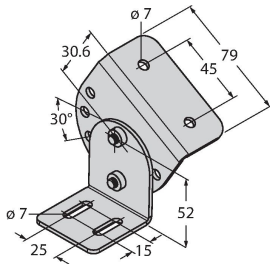

### Dane techniczne

Typ	WLB92ZCWW1100PBQMB
Nr kat.	3800308
<b>Dane sygnału i wyświetlacza</b>	
Cel	Oświetlenie robocze LED
Funkcja	Oświetlenie liniowe
Rodzaj światła	Ciepły biały
Luminous flux lumen	5645 lm
Możliwość ściemnienia	Potencjometr
Cechy koloru 1	Biały, Stałe włączony, 7150 lm
<b>Dane elektryczne</b>	
Napięcie zasilania	100...277 V AC
<b>Dane mechaniczne</b>	
kaskadowe	tak
Wykonanie	Prostopadłościenny, WLB92
Wymiary	1220 x 97 x 104 mm
Materiał obudowy	Metal, AL, Kat6 <sub>A</sub> , Anodyzowane
Window material	Poliwęglan, rozproszone
Połączenie elektryczne	Złącza, PVC
Liczba żył przewodu	3
Temperatura pracy	-40...+45 °C
Klasa ochrony	IP40
<b>Testy/aprobaty</b>	
Certyfikaty	CE

3093569

Wspornik montażowy pulpitu sterowniczego dla WLB92

LMBWLB92S

3093570

Wspornik montażowy do montażu WLB92 od przodu

LMBWLB92RAS

3093571

Obrotowy wspornik montażowy do oświetlenia liniowego WLB92

## Akcesoria

Rysunek wymiarowy	Typ	Nr kat.	
	LQMAC-306	3086779	Przewód podłączeniowy, 3 żyłowy, splot
	LQMAEC-306SS	3085580	Opcjonalnie przewód przedłużający do kaskady oświetleń WLB32, długość 1,83 m
	LQMAC-306B	3085576	W zestawie: przewód podłączeniowy, 3-pinowy, uziemione złącze zgodnie z NEMA 5-15 (IEC typ B) stosowane w USA, Kanadzie, Japonii, Portoryko, Tajwanie