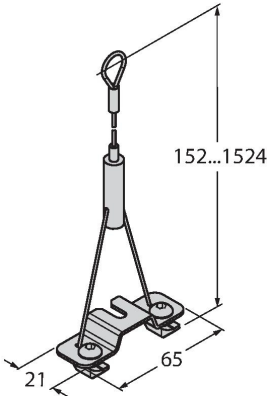

LMBWLB92HK5

3093569

Wspornik montażowy pulpitu sterowniczego dla WLB92