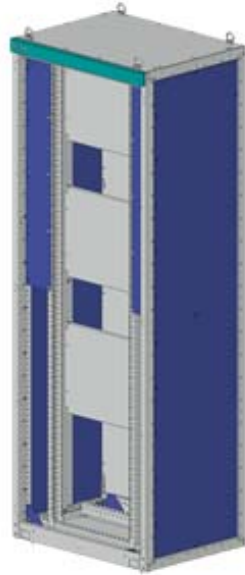

SIVACON, Control panel Empty enclosure, earthquake-resistant, IP40, H: 2200 mm, W: 600 mm, T: 600 mm

Versão	
Nome da marca do produto	SIVACON
Designação do produto	Carcaça armário de distribuição
Execução do produto	com resistência a terremotos
Execução da superfície	Revestido a pó
Execução do produto / Execução CEM	Não
Classe de protecção	
Classe de protecção IP	IP40
Classe de protecção dos meios de produção	Classe de protecção 1
Adequação	
Aptidão para montagem / para medições métricas	Sim
Aptidão para integração	
• Instalação de superfície	Sim
• Instalação de encastrar	Não
Aptidão para utilização / para uso exterior	Não
Aparência	
Código da cor RAL	RAL 7035
Cor	cinzento claro

Detalhes do produto

Componente do produto	
• Porta de ventilação	Não
• Placa de montagem	Sim
• Porta traseira	Não
• Porta transparente	Não
• placa de montagem ajustável em profundidade	Sim
Característica do produto / da caixa / caixa empilhável	Não

Número

Número de portas	1
------------------	---

Projeto mecânico

Altura	2 200 mm
Largura	600 mm
Profundidade	600 mm
Tipo de fixação	
• montagem de 19 polegadas	Não
• Montagem no chão	Sim
• Montagem na parede	Não
material	aço