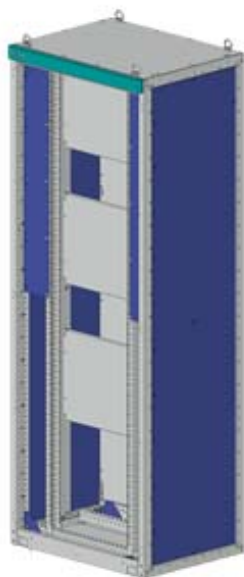

SIVACON, Control panel Empty enclosure, earthquake-resistant, IP40, H: 2200 mm, W: 800 mm, T: 600 mm

Versão	
Nome da marca do produto	SIVACON
Designação do produto	Carcaça armário de distribuição
Execução do produto	com resistência a terremotos
Execução da superfície	Revestido a pó
Execução do produto / Execução CEM	Não
Classe de protecção	
Classe de protecção IP	IP40
Classe de protecção dos meios de produção	Classe de protecção 1
Adequação	
Aptidão para montagem / para medições métricas	Sim
Aptidão para integração	
• Instalação de superfície	Sim
• Instalação de encastrar	Não
Aptidão para utilização / para uso exterior	Não
Aparência	
Código da cor RAL	RAL 7035
Cor	cinzento claro

Detalhes do produto

Componente do produto	
• Porta de ventilação	Não
• Placa de montagem	Sim
• Porta traseira	Não
• Porta transparente	Não
• placa de montagem ajustável em profundidade	Sim
Característica do produto / da caixa / caixa empilhável	Não

Número

Número de portas	1
------------------	---

Projeto mecânico

Altura	2 200 mm
Largura	800 mm
Profundidade	600 mm
Tipo de fixação	
• montagem de 19 polegadas	Não
• Montagem no chão	Sim
• Montagem na parede	Não
material	aço