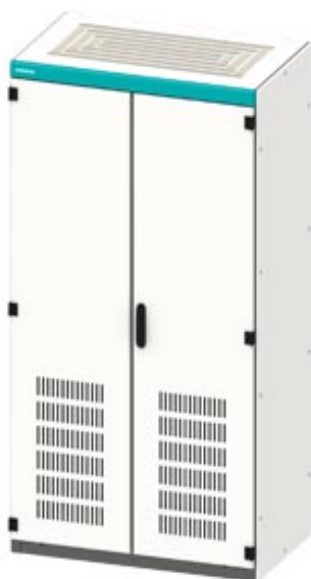

SIVACON, Control panel Empty enclosure, according to IEC 62208, with ventilation openings, IP20, H: 2200 mm, W: 900 mm, T: 400 mm

Versão	
Nome da marca do produto	SIVACON
Designação do produto	Carcaça armário de distribuição
Execução do produto	conforme CEI 62208
Execução da superfície	Revestido a pó
Execução do produto / Execução CEM	Não
Classe de protecção	
Classe de protecção IP	IP20
Classe de protecção dos meios de produção	Classe de protecção 1
Adequação	
Aptidão para montagem / para medições métricas	Sim
Aptidão para integração	
• Instalação de superfície	Sim
• Instalação de encastrar	Não
Aptidão para utilização / para uso exterior	Não
Aparência	
Código da cor RAL	RAL 7035
Cor	cinzento claro

Detalhes do produto

Componente do produto	
• Porta de ventilação	Sim
• Placa de montagem	Sim
• Porta traseira	Não
• Porta transparente	Não
• placa de montagem ajustável em profundidade	Sim
Característica do produto / da caixa / caixa empilhável	Não

Número

Número de cadeados	0
Número de portas	2

Projeto mecânico

Altura	2 200 mm
Largura	900 mm
Profundidade	400 mm
Tipo de fixação	
• montagem de 19 polegadas	Não
• Montagem no chão	Sim
• Montagem na parede	Não
Peso líquido	169,94 kg
material	aço