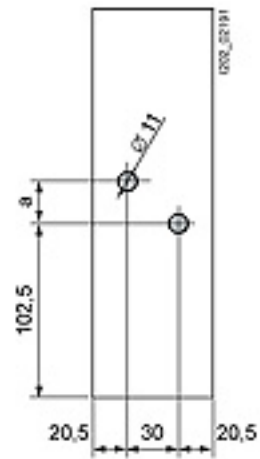

Projeto mecânico

Altura	326 mm
Largura	83 mm
Profundidade	144 mm
Tipo de fixação	montagem fixa
Tipo de fixação <ul style="list-style-type: none"> • Montagem da corrediça 	Não
Peso líquido	1 724 g

Certificados

<https://support.industry.siemens.com/cs/ww/pt/ps/3NH7360-4>

Image database (product images, 2D dimension drawings, 3D models, device circuit diagrams, ...)

http://www.automation.siemens.com/bilddb/cax_en.aspx?mlfb=3NH7360-4

CAX-Online-Generator

<http://www.siemens.com/cax>

Tender specifications

<http://www.siemens.com/specifications>

Size	Dim. a mm
1	25
1L	65
2L	65
3L	80
1XL	84
2XL	80