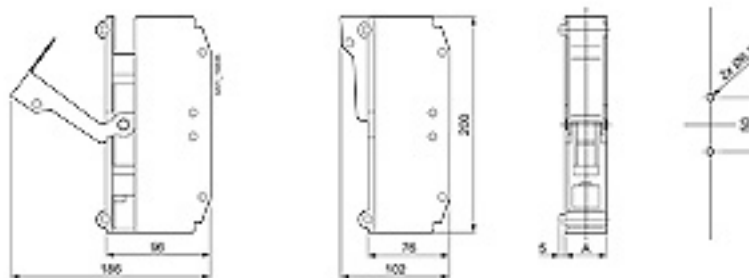

Projeto mecânico

Altura	200 mm
Profundidade	102 mm
Tipo de fixação	
• Montagem no chão	Sim
• Montagem frontal	Não
• Montagem de calha	Não
Peso líquido	1 440 g

Certificados

Indicadores de referência	
• segundo a DIN EN 61346-2	F
• segundo a IEC 81346-2:2009	F

Service&Support (Manuals, Certificates, Characteristics, FAQs,...)

<https://support.industry.siemens.com/cs/ww/pt/ps/3NC2393-0MK>

Image database (product images, 2D dimension drawings, 3D models, device circuit diagrams, ...)

http://www.automation.siemens.com/bilddb/cax_en.aspx?mlfb=3NC2393-0MK

Typ	Maße
3NC2391-0MK	40
3NC2392-0MK	80
3NC2393-0MK	120