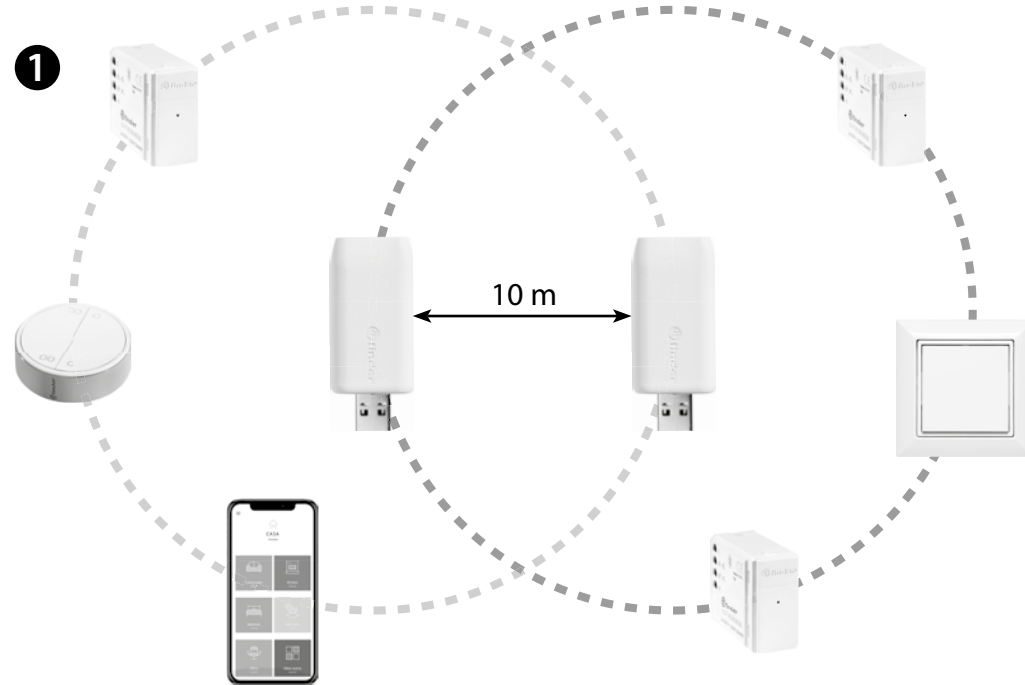

1Y.EU.005

ROMÂNĂ

1Y.EU.005 AMPLIFICATOR BLUETOOTH USB

SPECIFICAȚII TEHNICE

| | |
|----------------------------|--|
| Alimentare | USB 5V - 0.5A min |
| Frecvența de funcționare | 2.4 Ghz |
| Temperatura de funcționare | -10...+50°C |
| Omologări | CE, FCC, IC (Europa, USA, Canada) |
| Raza de acoperire | Aproximativ 10 m în spațiu fără obstacole. Raza de acoperire poate varia în funcție de structura clădirii |

1 INSTALARE

NOTĂ

- NU are nevoie de configurare
- Colori LED: - VERDE (inițializare sistem)
 - OPRIT (stand-by)
 - ALBASTRU (comandă receptare/transmitere)
- Maxim 4 amplificatoare pentru o locuință