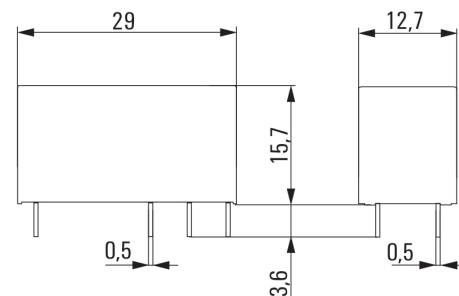

Изображения

Схема соединений

Вид штырьков снизу

Graph

Кривая предельной нагрузки пост. тока
Резистивная нагрузка

Graph

Срок службы электрики
Резистивная нагрузка 250 В перем. тока

RIDERSERIES RCL
RCL424730