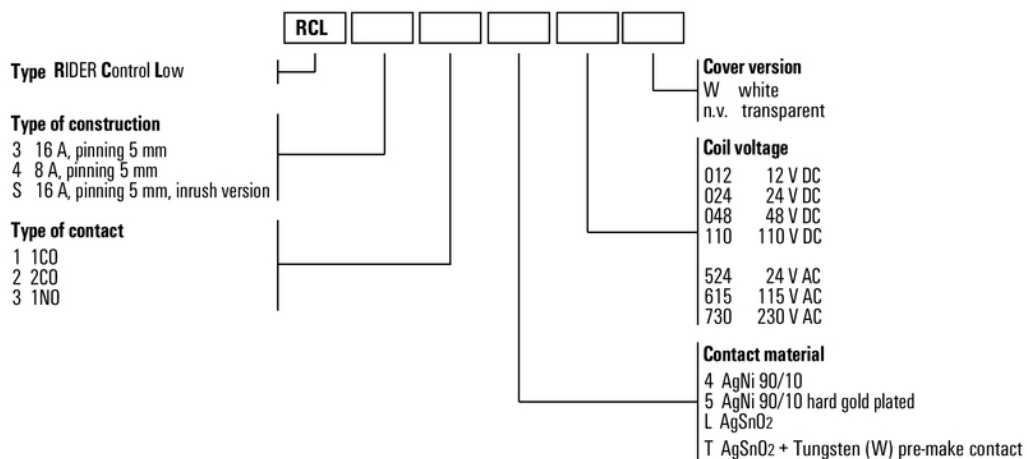

RIDERSERIES RCL
RCL424730

Weidmüller Interface GmbH & Co. KG
Klingenbergstraße 16
D-32758 Detmold
Germany
Fon: +49 5231 14-0
Fax: +49 5231 14-292083
www.weidmueller.com

Изображения

Miscellaneous

Типы кодов