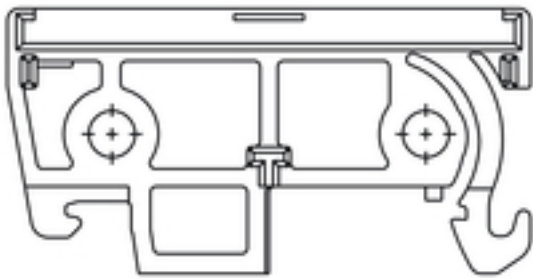

**RS 45
AP 45/RE DI GR**

Weidmüller Interface GmbH & Co. KG
Klingenbergstraße 16
D-32758 Detmold
Germany
Fon: +49 5231 14-0
Fax: +49 5231 14-292083
www.weidmueller.com

**Универсальный - более универсальный -
профильная форма**

Корпус профильной формы - универсальный системный блок из цветных и прозрачных пластмассовых профилей и несущих модулей. Превосходная комбинация произвольно устанавливаемых в ряд модулей со стандартным шагом и отрезаемых точно в размер изделий, отмеряемых метрами, создает оптимальный баланс между универсальностью и экономичностью.

- Защищающиеся профили со стандартной шириной в диапазоне 5-45 мм обеспечивают поддержку всех распространенных форматов плат.
- Изменяемая монтажная высота гарантирует максимальную плотность монтажа даже при использовании крупных электронных узлов.
- Различные варианты монтажа делают непосредственный монтаж корпусов таким же простым, как фиксация на монтажной рейке
- Прочные крышки надежно защищают узлы от внешних воздействий

Формула успеха: изменяемый профиль + модульные профильные детали = гибкая концепция корпуса с большой полезной площадью для печатной платы. Модульная концепция оптимально подходит для узлов с большой занимаемой площадью и особенно оправдывает себя при малом количестве единиц оборудования или изменяемой монтажной ширине.

Общие данные заказа

Тип	AP 45/RE DI GR
Номер для заказа	8140860000
Исполнение	Корпуса для электроники, RS 45 кремнисто-серый, Концевая пластина, Ширина: 8 mm
GTIN (EAN)	4008190169305
Норма упаковки (VPE)	20 Шт.