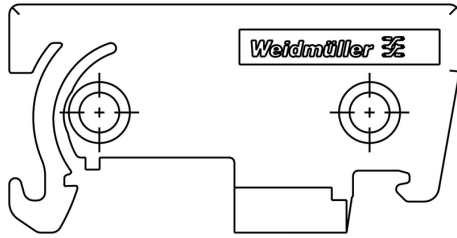

RS 45
AP 45/RE DI GR

Weidmüller Interface GmbH & Co. KG
Klingenbergstraße 16
D-32758 Detmold
Germany
Fon: +49 5231 14-0
Fax: +49 5231 14-292083
www.weidmueller.com

Изображения