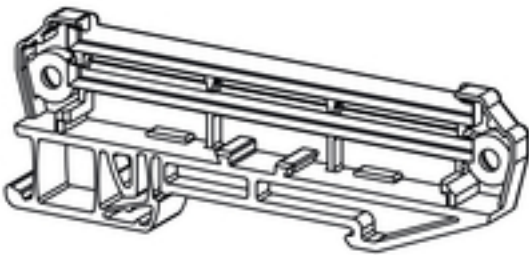

**RS 80
AP RF 80 RE 2025**

Weidmüller Interface GmbH & Co. KG
Klingenbergstraße 16
D-32758 Detmold
Germany
Fon: +49 5231 14-0
Fax: +49 5231 14-292083
www.weidmueller.com

**Универсальный - более универсальный -
профильная форма**

Корпус профильной формы - универсальный системный блок из цветных и прозрачных пластмассовых профилей и несущих модулей. Превосходная комбинация произвольно устанавливаемых в ряд модулей со стандартным шагом и отрезаемых точно в размер изделий, отмеряемых метрами, создает оптимальный баланс между универсальностью и экономичностью.

- Защищающиеся профили со стандартной шириной в диапазоне 5-45 мм обеспечивают поддержку всех распространенных форматов плат.
- Изменяемая монтажная высота гарантирует максимальную плотность монтажа даже при использовании крупных электронных узлов.
- Различные варианты монтажа делают непосредственный монтаж корпусов таким же простым, как фиксация на монтажной рейке
- Прочные крышки надежно защищают узлы от внешних воздействий

Формула успеха: изменяемый профиль + модульные профильные детали = гибкая концепция корпуса с большой полезной площадью для печатной платы. Модульная концепция оптимально подходит для узлов с большой занимаемой площадью и особенно оправдывает себя при малом количестве единиц оборудования или изменяемой монтажной ширине.

Общие данные заказа

Тип	AP RF 80 RE 2025
Номер для заказа	8156200000
Исполнение	Концевая пластина, RS 80 кремнисто-серый, Концевая пластина, Ширина: 9 mm
GTIN (EAN)	4008190175740
Норма упаковки (VPE)	20 Шт.