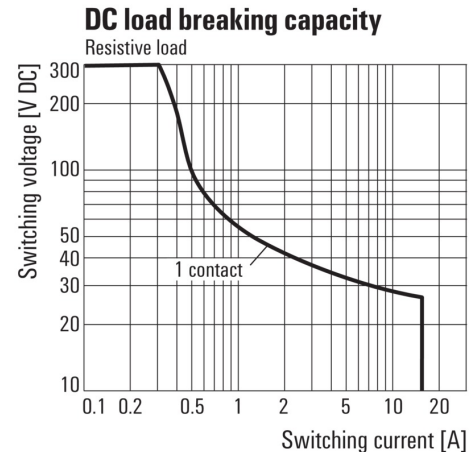

Graph

Кривая предельной нагрузки пост. тока
Резистивная нагрузка