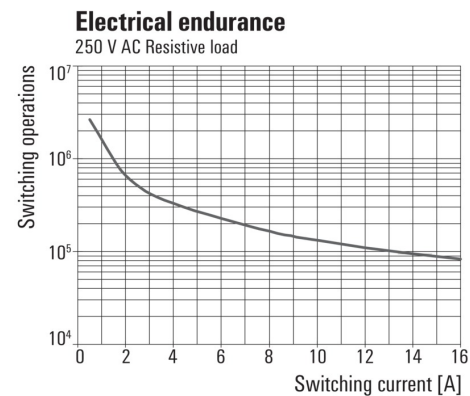

Экологическое соответствие изделия

REACH SVHC Lead 7439-92-1

Расчетные данные UL

Сертификат № (cURus) E224238

Вход

Номинальное управляющее напряжение	24 V DC	Номинальный ток, DC	16,7 mA
Мощность удержания	400 мВт	Напряжение срабатывания / отпускания, тип.	16.8 V / 2.4 V DC
Сопrotивление катушки	1440 Ω ± 10 %		

Изображения

Схема соединений

Вид штырьков снизу

Graph

Кривая предельной нагрузки пост. тока
Резистивная нагрузка

Graph

Диапазон рабочего напряжения пост. тока

Graph