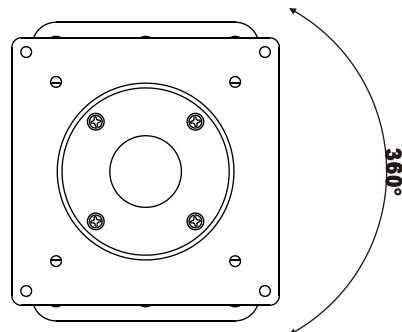

## Характеристики

- \*Поддержка стандартных размеров VESA (75 x 75 мм и 100 x 100 мм)
- \*Надежное крепление ЖК монитора, весом до 10 кг

Вид спереди

Unit:mm