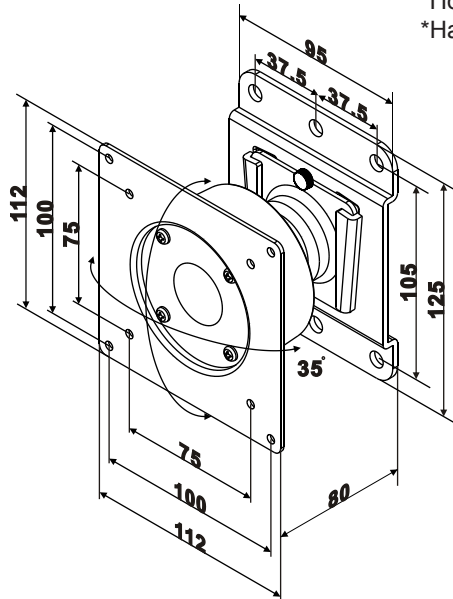

## Характеристики

- \*Поддержка стандартных размеров VESA (75 x 75 мм и 100 x 100 мм)
- \*Надежное крепление ЖК монитора, весом до 10 кг

Вид спереди

Unit:mm