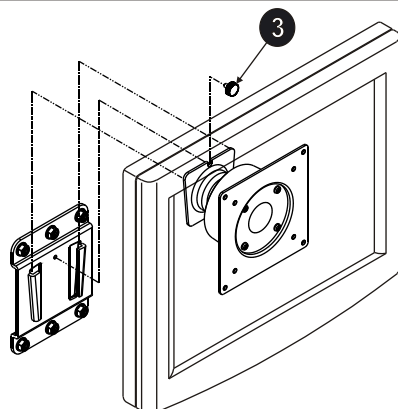

Характеристики

- *Поддержка стандартных размеров VESA (75 x 75 мм и 100 x 100 мм)
- *Надежное крепление ЖК монитора, весом до 10 кг

Unit:mm

I.

II.

III.

Готовый вид

ОСНОВНЫЕ ДЕТАЛИ

УЗЕЛ	1	2	3
ДЕТАЛИ			
КОЛ-ВО	1	1	1

ДЕТАЛИ ДЛЯ КРЕПЛЕНИЯ ТВ

УЗЕЛ	4	5
ДЕТАЛИ		
КОЛ-ВО	4	4

ДЕТАЛИ ДЛЯ КРЕПЛЕНИЯ К СТЕНЕ

УЗЕЛ	6	7
ДЕТАЛИ		
КОЛ-ВО	4	4