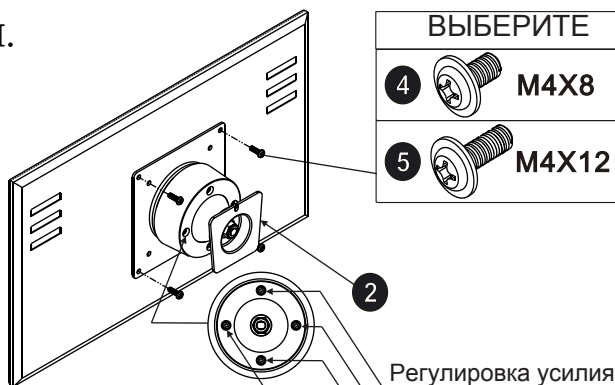

Характеристики

- *Поддержка стандартных размеров VESA (75 x 75 мм и 100 x 100 мм)
- *Надежное крепление ЖК монитора, весом до 10 кг

Unit:mm

I.

II.

III.

Готовый вид

ОСНОВНЫЕ ДЕТАЛИ

УЗЕЛ	1	2	3
ДЕТАЛИ			
КОЛ-ВО	1	1	1

ДЕТАЛИ ДЛЯ КРЕПЛЕНИЯ ТВ

УЗЕЛ	4	5
ДЕТАЛИ		
КОЛ-ВО	4	4

ДЕТАЛИ ДЛЯ КРЕПЛЕНИЯ К СТЕНЕ

УЗЕЛ	6	7
ДЕТАЛИ		
КОЛ-ВО	4	4