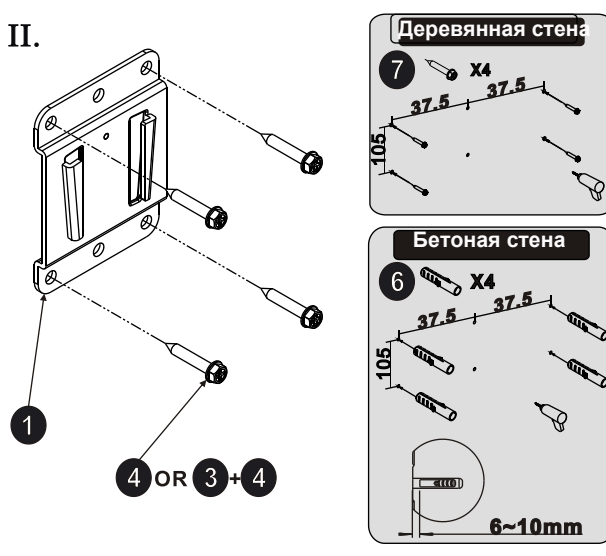

Характеристики

- *Поддержка стандартных размеров VESA (75 x 75 мм и 100 x 100 мм)
- *Надежное крепление ЖК монитора, весом до 10 кг

Unit:mm

I.

II.

III.

Готовый вид

ОСНОВНЫЕ ДЕТАЛИ

УЗЕЛ	1	2	3
ДЕТАЛИ			
КОЛ-ВО	1	1	1

ДЕТАЛИ ДЛЯ КРЕПЛЕНИЯ ТВ

УЗЕЛ	4	5
ДЕТАЛИ		
КОЛ-ВО	4	4

ДЕТАЛИ ДЛЯ КРЕПЛЕНИЯ К СТЕНЕ

УЗЕЛ	6	7
ДЕТАЛИ		
КОЛ-ВО	4	4